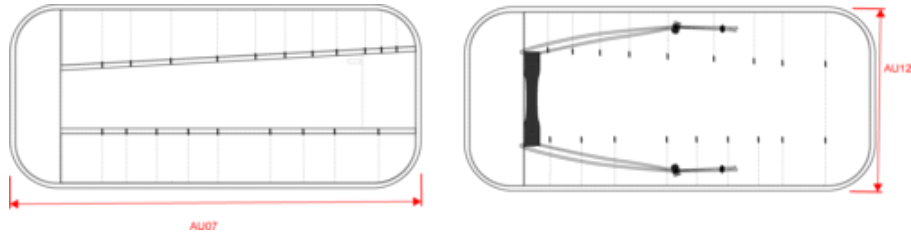

One Size

Tableau équivalence des tailles par pays en dernière page.

Certifications

Full
Grey /
Black

Informations Complémentaires

Logistique

1

40

Pays d'origine

CN - Chine

Code douanier

42029298

WKI0305

Rouleau porte-outils 22 emplacements

Dimensions (cm)

Mesures en cm	One Size
AU07 - Largeur totale	67.00
AU12 - Hauteur totale	36.00

WKI0305

Rouleau porte-outils 22 emplacements

Informations Couleurs

Full Grey

RVB : 87,86,90
Pantone C : 445C / 447C
Pantone TCX : 18-3907TCX / 19-0000TCX

Black

RVB : 35,35,37
Pantone C : Black
Pantone TCX : 19-4004TCX