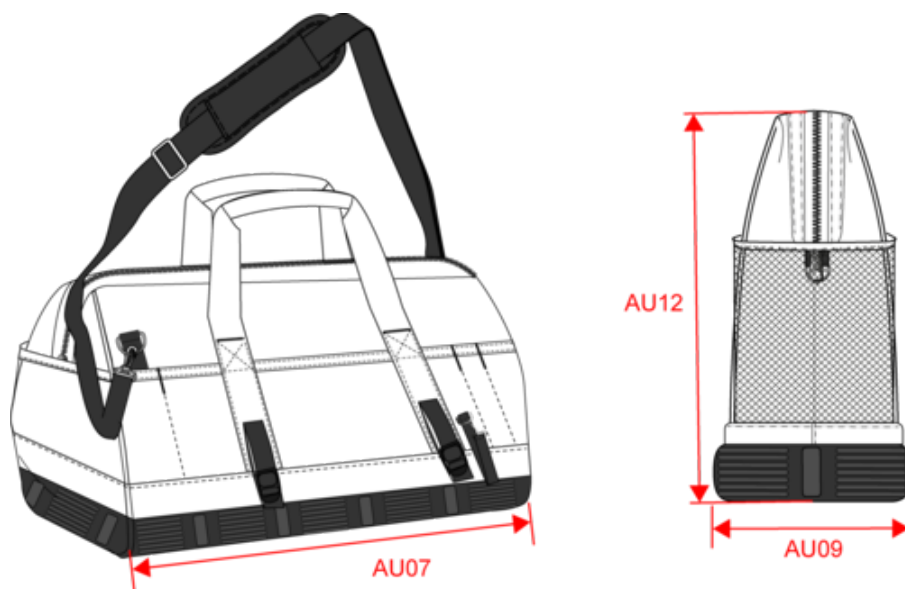

Code douanier

42029298

WKI0601

Sac à outils avec fond plastique

Dimensions (cm)

Mesures en cm	One Size
AU09 - Profondeur du bas	21.00
AU12 - Hauteur totale	33.00

WKI0601

Sac à outils avec fond plastique