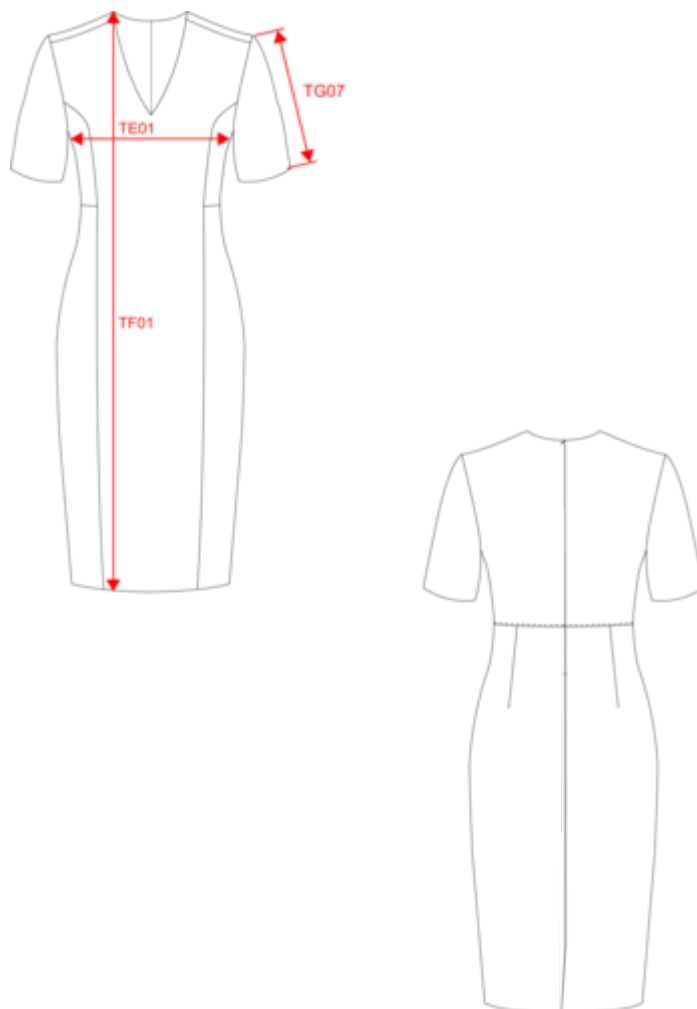

## Robe droite

- Coupe cintrée et élégante.
- Finitions soignées apportant classe et sobriété.
- Matière de qualité apportant un grand confort.

50% polyester / 23% viscose / 22% laine / 5% élasthanne. Doublure 100% polyester stretch uniquement sur le corps. Découpe princesse avec empiècement à piqûre nervure qui aplati la couture et la renforce. Encolure en V avec finition intérieure doublée. Fermeture zippée invisible dans le dos. 2 pinces taille dans le dos. Fente d'aisance au bas du dos. Doublure volante avec fente. Pas d'étiquette de marque, uniquement une puce de taille pour faciliter la personnalisation.

### Code douanier

KARIBAN  
PREMIUM

PK5000

Robe droite

Dimensions (cm)

Mesures en cm	34 FR	36 FR	38 FR	40 FR	42 FR	44 FR	46 FR
TE01 - 1/2 largeur poitrine à 1.5cm de l'emmanchure	44.00	46.00	48.00	50.00	52.00	54.00	56.00
TF01 - Hauteur totale de l'HSP	96.50	98.50	100.50	102.50	104.50	106.50	108.50
TG07 - Longueur manche courte	21.00	21.25	21.50	21.75	22.00	22.25	22.50

## Robe droite