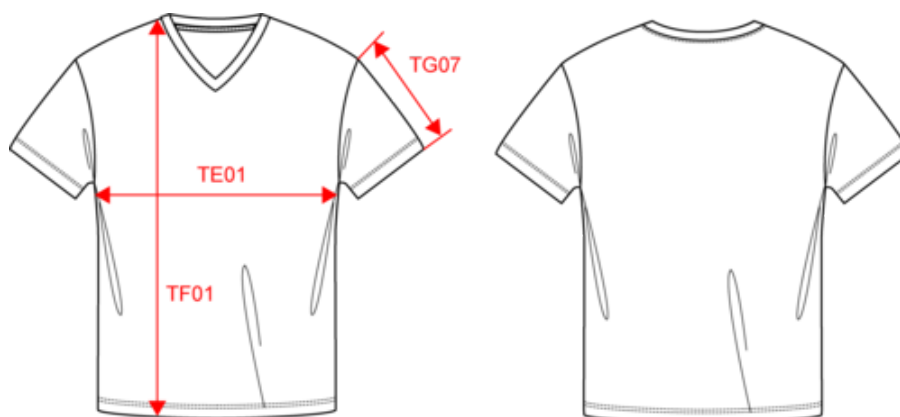

Existe aussi en version

K30291C

KARIBAN

K3028IC

T-shirt Bio150 IC col V homme

Dimensions (cm)

Mesures en cm	S	M	L	XL	XXL	3XL	4XL	5XL
TE01 - 1/2 largeur poitrine à 1.5cm de l'emmanchure	50.00	53.00	56.00	59.00	62.00	65.00	68.00	71.00
TF01 - Hauteur totale de l'HSP	70.00	72.00	74.00	76.00	78.00	80.00	82.00	84.00
TG07 - Longueur manche courte	16.50	17.00	17.50	18.00	18.50	19.00	19.50	20.00