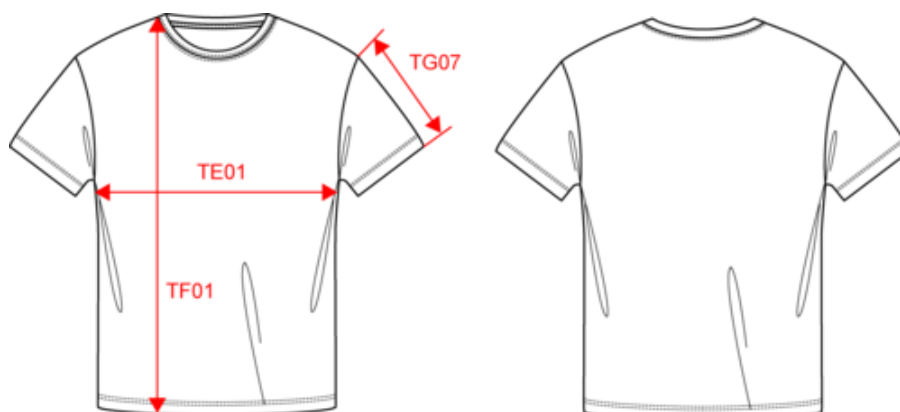

Existe aussi en version

K3052IC

KARIBAN

K3032IC

T-shirt Bio190 IC homme

Dimensions (cm)

| Mesures en cm | XXS | XS | S | M | L | XL | XXL | 3XL | 4XL | 5XL |
|---|-------|-------|-------|-------|-------|-------|-------|-------|-------|-------|
| TE01 - 1/2 largeur poitrine à 1.5cm de l'emmanchure | 44.00 | 47.00 | 50.00 | 53.00 | 56.00 | 59.00 | 62.00 | 65.00 | 68.00 | 71.00 |
| TF01 - Hauteur totale de l'HSP | 66.00 | 68.00 | 70.00 | 72.00 | 74.00 | 76.00 | 78.00 | 80.00 | 82.00 | 84.00 |
| TG07 - Longueur manche courte | 15.50 | 16.00 | 16.50 | 17.00 | 17.50 | 18.00 | 18.50 | 19.00 | 19.50 | 20.00 |