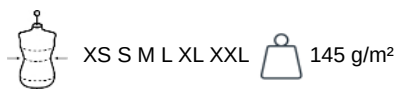

100% coton (sauf coloris Oxford Grey : 90% coton et 10% viscose). Tous les coloris sont fabriqués à partir de coton en conversion biologique. Maille jersey. Coton peigné. Coupe ajustée. Encolure ronde. Colletage en matière principale ton sur ton en finitions encolure et emmanchure. Finition bas de vêtement double surpiqûres. Pas d'étiquette de marque au col, uniquement une puce de taille pour faciliter la personnalisation.

White
RVB : 236,236,252
Pantone C : White
Pantone TCX : 11-0601TCX

Logistique  10  100

Sizes	Width (cm)	Height (cm)	Length (cm)	Net weight (kg)	Gross weight (kg)	Pieces/Box	Pieces/Bundle
XS	40.00000	26.00000	60.00000	6.80000	8.20000	100	10
S	40.00000	26.00000	60.00000	7.40000	8.80000	100	10
M	40.00000	28.00000	60.00000	8.20000	9.60000	100	10
L	40.00000	28.00000	60.00000	8.90000	10.30000	100	10
XL	40.00000	30.00000	60.00000	9.60000	11.00000	100	10
XXL	40.00000	30.00000	60.00000	10.30000	11.70000	100	10