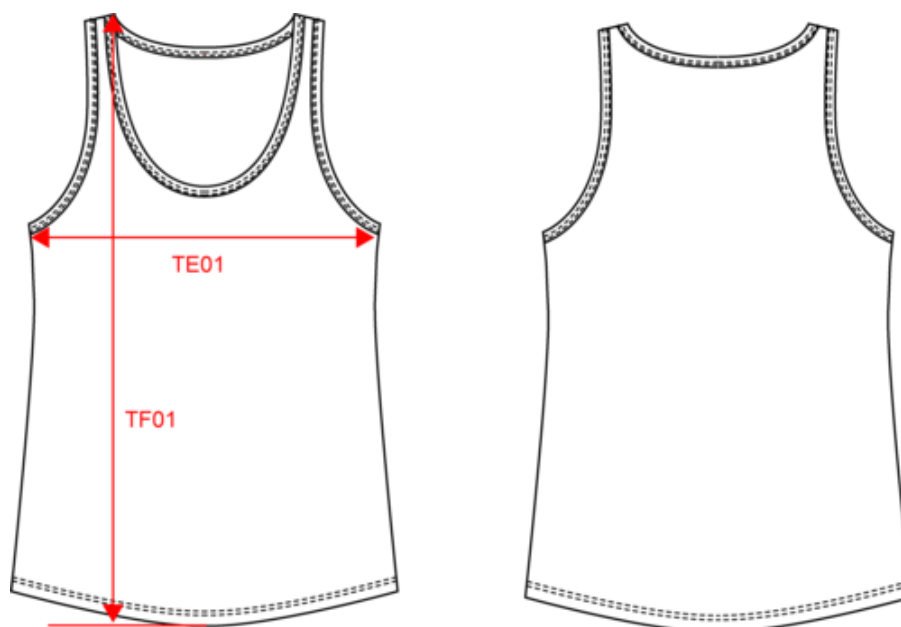

Existe aussi en version

K3023IC

KARIBAN

K3024IC

Débardeur Bio150 IC femme

Dimensions (cm)

Mesures en cm	XS	S	M	L	XL	XXL
TB08 - Longueur épaule débardeur (colletage inclus)	4.00	4.00	4.00	4.00	4.50	4.50
TE01 - 1/2 largeur poitrine à 1.5cm de l'emmanchure	37.00	40.00	43.00	46.00	49.00	52.00
TF01 - Hauteur totale de l'HSP	61.00	63.00	65.00	67.00	69.00	71.00

White
RVB : 236,236,252
Pantone C : White
Pantone TCX : 11-0601TCX

Logistique  10  100

Sizes	Width (cm)	Height (cm)	Length (cm)	Net weight (kg)	Gross weight (kg)	Pieces/Box	Pieces/Bundle
XS	40.00000	26.00000	60.00000	6.80000	8.20000	100	10
S	40.00000	26.00000	60.00000	7.40000	8.80000	100	10
M	40.00000	28.00000	60.00000	8.20000	9.60000	100	10
L	40.00000	28.00000	60.00000	8.90000	10.30000	100	10
XL	40.00000	30.00000	60.00000	9.60000	11.00000	100	10
XXL	40.00000	30.00000	60.00000	10.30000	11.70000	100	10