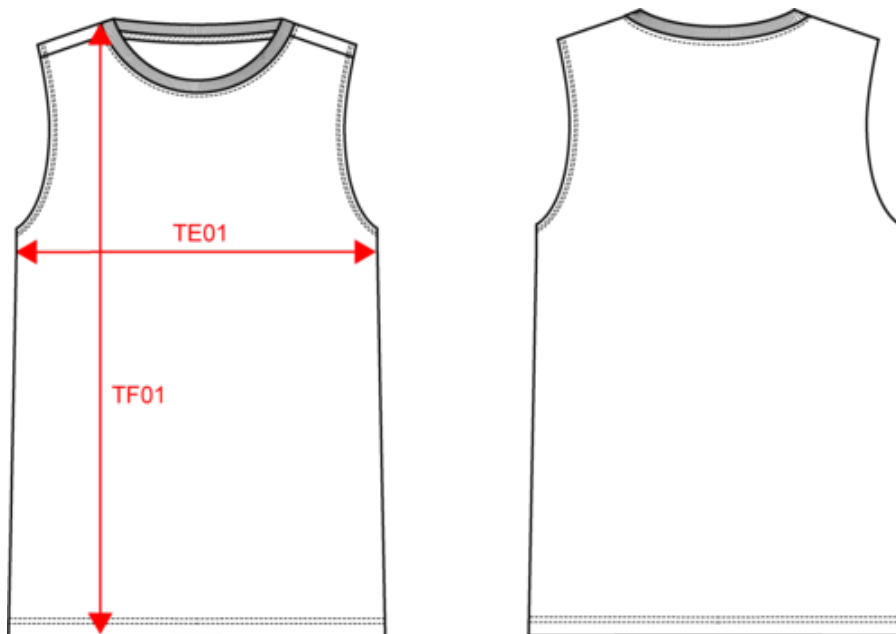

100% coton (sauf coloris Oxford Grey : 90% coton et 10% viscose). Tous les coloris sont fabriqués à partir de coton en conversion biologique. Coupe ajustée. Maille jersey. Coton peigné. Encolure ronde en bord côte 1x1 ton sur ton avec finition piqûre nervure. Bande de propreté en matière principale ton sur ton. Finition emmanchure et bas de vêtement double surpiqûres. Pas d'étiquette de marque au col, uniquement une puce de taille pour faciliter la personnalisation.

T-shirt sans manches Bio150 IC homme

Dimensions (cm)

Mesures en cm	S	M	L	XL	XXL	3XL
TE01 - 1/2 largeur poitrine à 1.5cm de l'emmanchure	49.00	52.00	55.00	58.00	61.00	64.00
TF01 - Hauteur totale de l'HSP	70.00	72.00	74.00	76.00	78.00	80.00