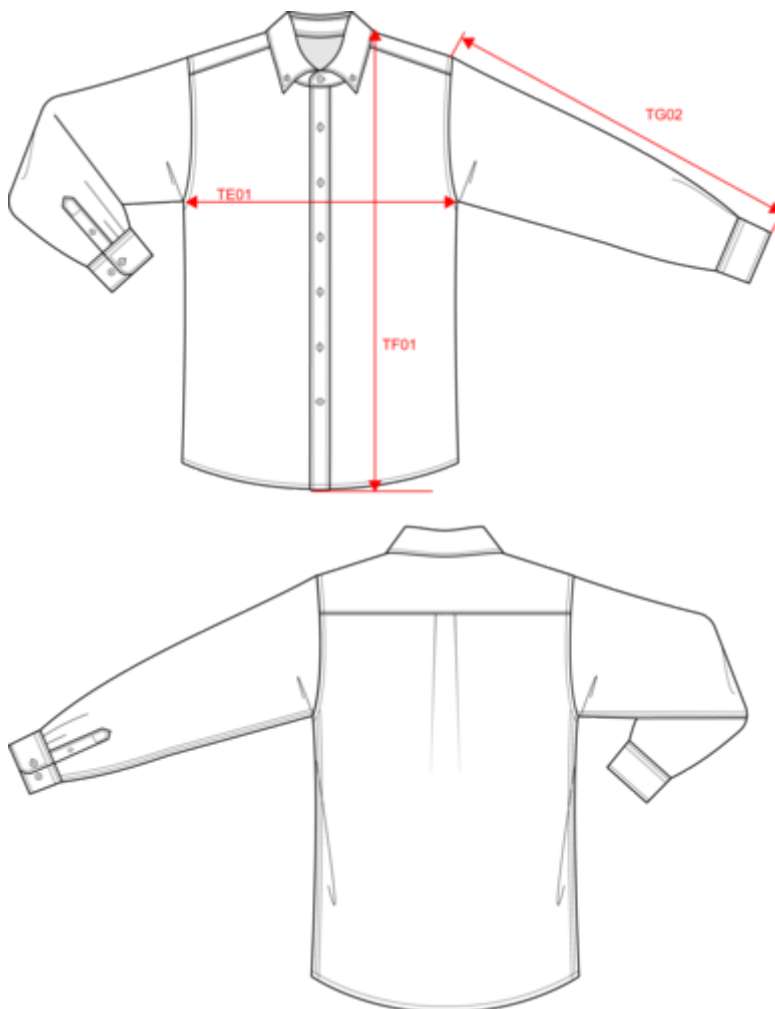

KARIBAN PREMIUM

PK503

Chemise Oxford manches longues homme

- Chemise de qualité supérieure en tissu Oxford.
- Fabriqué au Portugal.
- No Label pour une personnalisation totale.

100% coton. Coton peigné. Tissu en Oxford. Coupe ajustée. Col chemise pointe de col boutonné. Bouton blanc effet nacré sur toutes les couleurs. Patte de boutonnage rapportée milieu devant. Empiècement dos doublé avec plis d'aisance. Manches longues avec poignets ajustables à angles arrondis avec patte de manche capucin boutonnée. Pas d'étiquette de marque uniquement une puce de taille Tear Away pour faciliter la personnalisation. Fabriqué au Portugal.

Chemise Oxford manches longues homme

Dimensions (cm)

Mesures en cm	S	M	L	XL	XXL	3XL	4XL
TE01 - 1/2 largeur poitrine à 1.5cm de l'emmanchure	52.00	55.00	58.00	61.00	64.00	67.00	70.00
TF01 - Hauteur totale de l'HSP	73.50	75.50	77.50	79.50	81.50	83.50	85.50
TG02 - Longueur manche longue	63.00	64.00	65.00	66.00	67.00	68.00	69.00