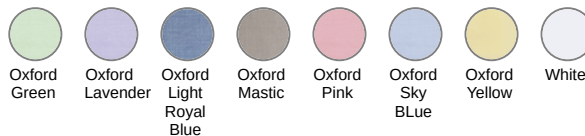

Tableau équivalence des tailles par pays en dernière page.

Certifications

Informations Complémentaires

Logistique

Pays d'origine

Code douanier

KARIBAN
PREMIUM

PK503

KARIBAN PREMIUM

PK503

Chemise Oxford manches longues homme

Informations Couleurs

 Oxford Green RVB : Pantone C : Based on 5595C Pantone TCX : Based on 12-5505TCX	 Oxford Lavender RVB : Pantone C : Based on 5315C Pantone TCX : Based on 14-3911TCX	 Oxford Light Royal Blue RVB : Pantone C : Pantone TCX :	 Oxford Mastic RVB : Pantone C : Pantone TCX :	 Oxford Pink RVB : Pantone C : Pantone TCX :
 Oxford Sky BLue RVB : Pantone C : Pantone TCX :	 Oxford Yellow RVB : Pantone C : Based on 7506C Pantone TCX : Based on 12-0710TCX	 White RVB : 236,236,252 Pantone C : White Pantone TCX : 11-0601TCX		