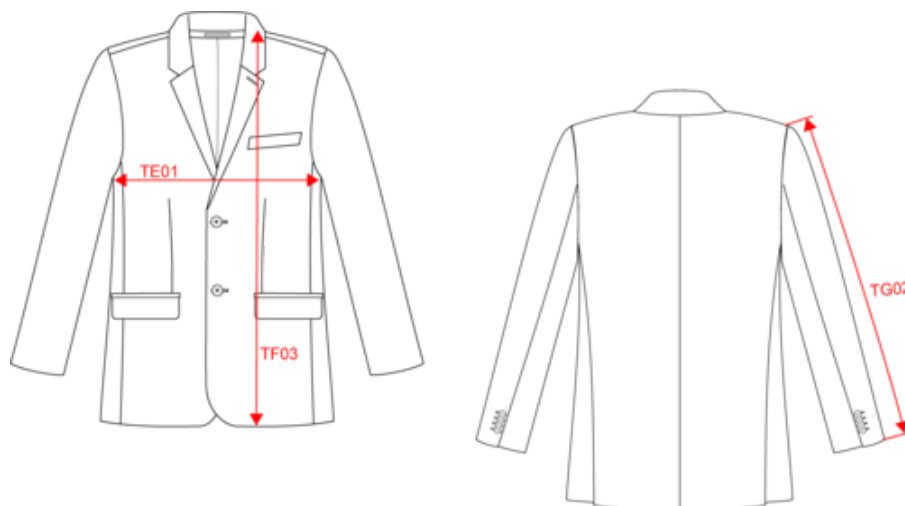

KARIBAN PREMIUM

PK6040

Veste de costume homme

- No label pour une personnalisation totale.
- Coupe ajustée, moderne et minimaliste.
- Se porte en toutes saisons, grâce au mélange de matières.

50% polyester / 23% viscose / 22% laine / 5% élasthanne. Doublure en twill (100% polyester) ton sur ton. Coupe ajustée. Veste à deux boutons ton sur ton. Deux poches passepoilées avec rabats, ainsi qu'une poche poitrine passepoilée côté cœur. Fausse boutonnière ton sur ton sur revers de col. Empiècement côté qui vient donner la forme au produit. Bride de suspension en satin à l'encolure. Couture milieu dos avec deux fentes bas de vêtement. Bas de manches avec fausse fente à 4 boutons ton sur ton. Finition avec un biais contrasté, pour les deux poches poitrines intérieures. Une poche téléphone et une poche ticket passepoilées ton sur ton intérieur gauche du vêtement au porté. Zip de personnalisation côté gauche au porté. Pas d'étiquette de marque, uniquement une puce de taille pour faciliter la personnalisation.

PK6050

KARIBAN
PREMIUM

PK6040

Veste de costume homme

Dimensions (cm)

Mesures en cm	48 FR	50 FR	52 FR	54 FR	56 FR	58 FR	60 FR	62 FR	64 FR	66 FR
TE01 - 1/2 largeur poitrine à 1.5cm de l'emmanchure	52.00	56.00	58.00	60.00	62.00	64.00	66.00	68.00	70.00	74.00
TF03 - Hauteur totale devant de l'HSP	74.00	77.00	78.50	80.00	81.50	83.00	84.50	86.00	87.50	89.00
TG02 - Longueur manche longue	67.50	68.50	69.00	69.50	69.50	70.00	70.00	70.50	70.50	71.00