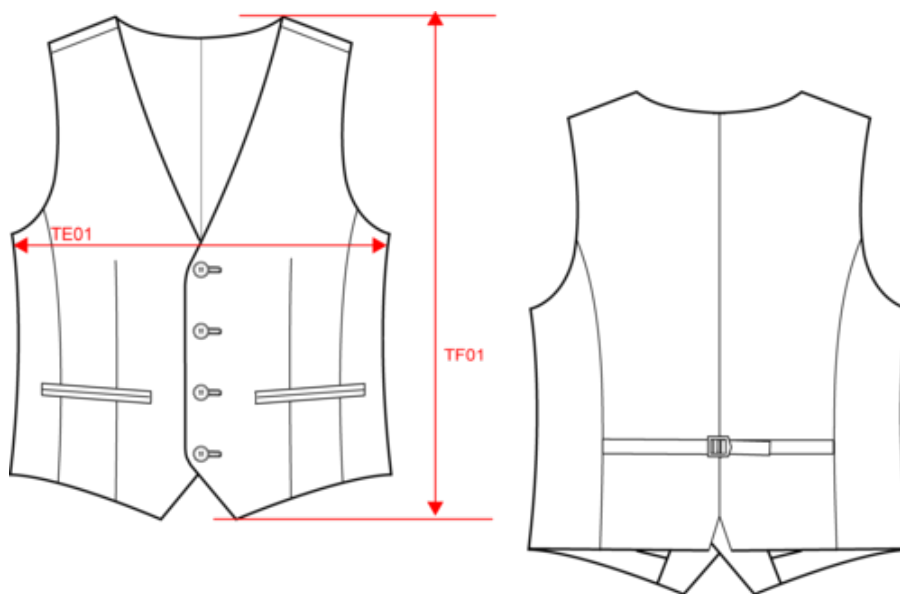

KARIBAN PREMIUM

PK540

Gilet homme

- Mélange de matières pour plus de confort et un rendu raffiné.
- Coupe ajustée pour un tomber élégant.
- Finition patte ajustable au dos avec boucle en métal.

50% polyester / 23% viscose / 22% laine / 5% élasthanne. Autre matière en twill (100% polyester) ton sur ton sur extérieur dos et intérieur de vêtement. Coupe ajustée. Gilet fermée à quatre boutons ton sur ton et un bouton supplémentaire à partir de la taille 58. Deux poches passepoilées devant. Patte ajustable au dos avec boucle métal. Couture milieu dos avec finition en fente en V en bas de vêtement. Pas d'étiquette de marque, uniquement une puce de taille pour faciliter la personnalisation.

Gilet homme

Dimensions (cm)

Mesures en cm	48	50	52	54	56	58	60	62	64	66
TE01 - 1/2 largeur poitrine à 1.5cm de l'emmanchure	49.00	51.00	53.00	55.00	57.00	59.00	61.00	63.00	65.00	67.00
TF01 - Hauteur totale de l'HSP	63.00	64.50	66.00	67.50	69.00	70.50	72.00	73.50	75.00	76.50