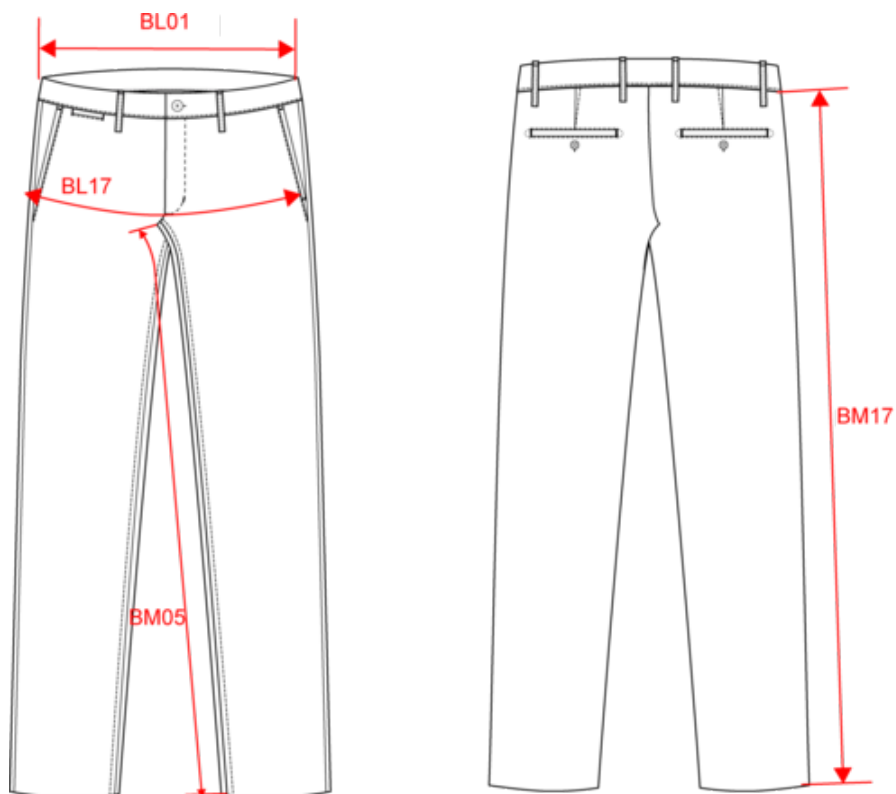

KARIBAN PREMIUM

PK702

Chino homme

- Confortable, élégant et polyvalent.
- Coupe straight moderne et tendance.
- Composé de coton et d'élasthanne il est souple, résistant et se porte en toutes saisons.

98% coton / 2% élasthanne. Tissu twill. Deux poches italiennes devant avec un liseré de propreté ton sur ton et piqûre nervure. Une poche ticket ainsi qu'une poche monnaie du côté droit au porté. Deux poches arrières passepoilées avec piqûre de renfort et boutons ton sur ton effet marbre. Braguette avec zip métal et bouton ton sur ton effet marbre. Ceinture avec passants. Finitions intérieures ceinture, braguette et sacs de poches au motif rayé subtil ton sur ton en blanc cassé sur toutes les couleurs. Pas d'étiquette de marque, uniquement une puce de taille pour faciliter la personnalisation.

Mesures en cm	36 FR	38 FR	40 FR	42 FR	44 FR	46 FR	48 FR	50 FR
BL01 - 1/2 largeur taille (ceinture boutonnée et devant sur dos)	38.50	40.50	42.50	44.50	46.50	49.00	51.50	54.00
BL17 - 1/2 largeur bassin (mesuré parallèle à la ceinture)	46.50	48.50	50.50	52.50	54.50	56.50	58.50	60.50
BM05 - Longueur entrejambes	83.00	83.00	83.00	83.00	83.00	83.00	83.00	83.00
BM17 - Longueur côté (ceinture non comprise)	102.00	102.50	103.00	103.50	104.00	104.50	105.00	105.50

ExternalKey	Taille fabricant	Pays-Bas	Italie	Portugal	Espagne	Royaume-Uni	Allemagne
Copie de []	36 FR	42 NL	40 IT	36 PT	36 ES	26 UK	42 DE
Copie de []	38 FR	44 NL	42 IT	38 PT	38 ES	28 UK	44 DE
Copie de []	40 FR	46 NL	44 IT	40 PT	40 ES	30 UK	46 DE
Copie de []	42 FR	48 NL	46 IT	42 PT	42 ES	32 UK	48 DE
Copie de []	44 FR	50 NL	48 IT	44 PT	44 ES	34 UK	50 DE
Copie de []	46 FR	52 NL	50 IT	46 PT	46 ES	36 UK	52 DE
Copie de []	48 FR	54 NL	52 IT	48 PT	48 ES	38 UK	54 DE
Copie de []	50 FR	56 NL	54 IT	50 PT	50 ES	40 UK	56 DE
Copie de []	52 FR	58 NL	56 IT	52 PT	52 ES	42 UK	58 DE
Copie de []	54 FR	60 NL	58 IT	54 PT	54 ES	44 UK	60 DE
Copie de []	56 FR	62 NL	60 IT	56 PT	56 ES	46 UK	62 DE
Copie de []	58 FR	64 NL	62 IT	58 PT	58 ES	48 UK	64 DE