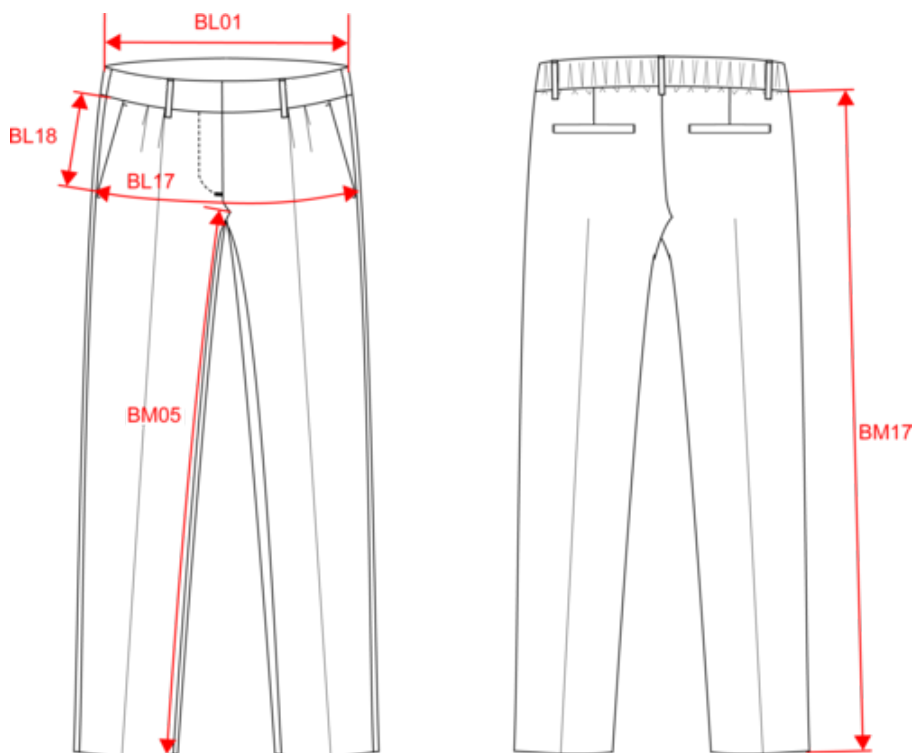

KARIBAN PREMIUM

PK703

Pantalon femme

- Douceur et confort de la viscose.
- Détails délicats et style épuré, qui mettent en valeur la silhouette.
- Ceinture dos élastiquée pour un meilleur confort.

55% viscose / 42% polyester / 3% élasthanne. Tissu twill. Deux poches italiennes devant. Deux fausses poches passepoilées au dos. Braguette avec zip en nylon, deux crochets en métal et un bouton sous patte. Deux plis d'aisance devant avec un pli permanent jambe. Ceinture dos élastiquée pour plus de confort. Finition ceinture intérieure en matière principale avec une bordure en biais ton sur ton. Pas d'étiquette de marque, uniquement une puce de taille pour faciliter la personnalisation.

KARIBAN
PREMIUM

PK703

Pantalon femme

Dimensions (cm)

Mesures en cm	34 FR	36 FR	38 FR	40 FR	42 FR	44 FR
BL01 - 1/2 largeur taille (ceinture boutonnée et devant sur dos)	34.50	36.50	38.50	40.50	42.50	44.50
BL17 - 1/2 largeur bassin (mesuré parallèle à la ceinture)	46.00	48.00	50.00	52.00	54.00	56.00
BM05 - Longueur entrejambes	77.00	77.00	77.00	77.00	77.00	77.00
BM17 - Longueur côté (ceinture non comprise)	99.00	99.50	100.00	100.50	101.00	101.50

ExternalKey	Taille fabricant	Pays-Bas	Italie	Portugal	Espagne	Royaume-Uni	Allemagne
Copie de []	32 FR	30 NL	36 IT	32 PT	32 ES	6 UK	30 DE
Copie de []	34 FR	32 NL	38 IT	34 PT	34 ES	8 UK	32 DE
Copie de []	36 FR	34 NL	40 IT	36 PT	36 ES	10 UK	34 DE
Copie de []	38 FR	36 NL	42 IT	38 PT	38 ES	12 UK	36 DE
Copie de []	40 FR	38 NL	44 IT	40 PT	40 ES	14 UK	38 DE
Copie de []	42 FR	40 NL	46 IT	42 PT	42 ES	16 UK	40 DE
Copie de []	44 FR	42 NL	48 IT	44 PT	44 ES	18 UK	42 DE
Copie de []	46 FR	44 NL	50 IT	46 PT	46 ES	20 UK	44 DE
Copie de []	48 FR	46 NL	52 IT	48 PT	48 ES	22 UK	46 DE
Copie de []	50 FR	48 NL	54 IT	50 PT	50 ES	24 UK	48 DE