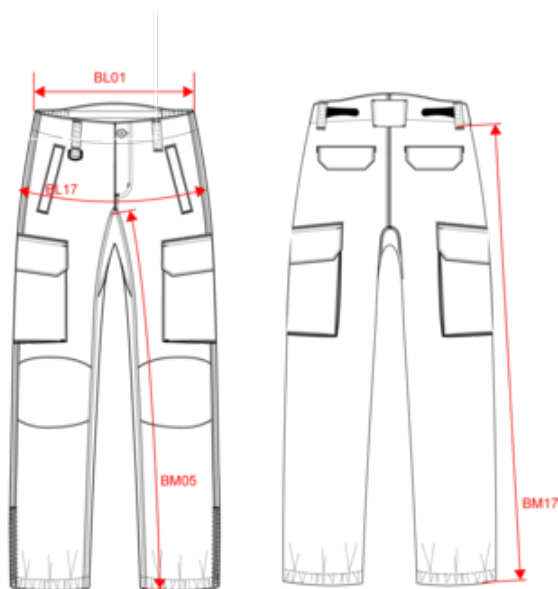

95% polyester / 5% élasthanne. Tissu contrecollé 3 couches respirant 3000 g/m² /24 h et imperméable 8000 mm. Extérieur : 95% polyester / 5% élasthanne. Intermédiaire : membrane respirante. Couche intérieure : micropolaire. Coupe droite. 2 poches passepoilées et zippées avec tire-zip devant. 2 poches côtés cargo à soufflet avec passepoil contrasté et rabat avec fermeture velcro. 2 poches arrière avec rabat et fermeture velcro. Empiècement préformé genoux pour plus de confort. Ceinture réglable grâce à des bandes auto-agrippantes avec passant. Dos de la ceinture rehaussé et bande élastique intérieure antiglisse pour un maintien optimal. Anneau en plastique fixé sur un des passants à l'avant droit au porté. Fermeture zippée et bouton retenu par une sangle en chevron afin de faciliter et renforcer la fermeture. Bas de jambe élastiqué et fentes à soufflet zippées côtés. Soufflet renforcé à l'entrejambe pour plus de confort et une parfaite liberté de mouvement. Points de renforts contrastés. Triple surpiqûres côtés, entrejambe, fourche devant + dos et soufflet entrejambe. Etiquette de marque détachable.

Pays d'origine

BD - Bangladesh

Code douanier

62034311

Black

Pantalon softshell homme

Dimensions (cm)

Mesures en cm	XS	S	M	L	XL	XXL	3XL	4XL
BL01 - 1/2 largeur taille (ceinture boutonnée et devant sur dos)	37.50	40.50	43.50	46.50	49.50	52.50	55.50	58.50
BL17 - 1/2 largeur bassin (mesuré parallèle à la ceinture)	47.00	50.00	53.00	56.00	59.00	62.00	65.00	68.00
BM05 - Longueur entrejambes	82.00	82.00	82.00	82.00	82.00	82.00	82.00	82.00
BM17 - Longueur côté (ceinture non comprise)	100.25	101.00	101.75	102.50	103.25	104.00	104.75	105.50