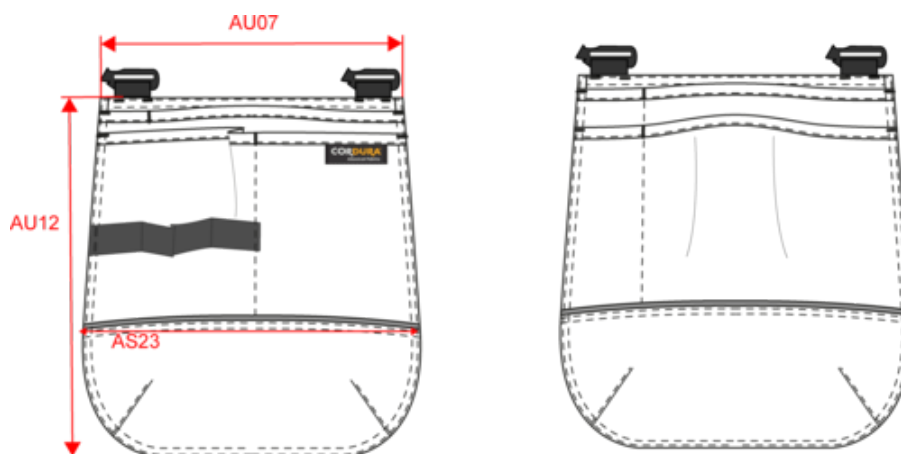

WKI0306

Poches à outils amovibles

- À assortir au pantalon WK743.
- Cordura® : très résistant à l'abrasion.

Cordura®. Vendu par paires. 2 poches outils en Cordura® avec piping silver, développées pour s'accrocher sur les passants d'un pantalon. Les poches s'accrochent avec un système de clips. L'espace entre les 2 clips est de 13 cm. Les 2 poches ont plusieurs compartiments. Une des poches a une bride pour accrocher les outils.

42029298

WKI0306

Poches à outils amovibles

Dimensions (cm)

Mesures en cm	One Size
AS23 - Largeur empîement au niveau le plus large	19.00
AU07 - Largeur totale	18.00
AU12 - Hauteur totale	20.00

WKI0306

Poches à outils amovibles

Informations Couleurs

Black

RVB : 35,35,37
Pantone C : Black
Pantone TCX : 19-4004TCX

Logistique  1  100

Sizes	Width (cm)	Height (cm)	Length (cm)	Net weight (kg)	Gross weight (kg)	Pieces/Box	Pieces/Bundle
One Size	40.00000	20.00000	60.00000	9.42000	10.56000	100	0