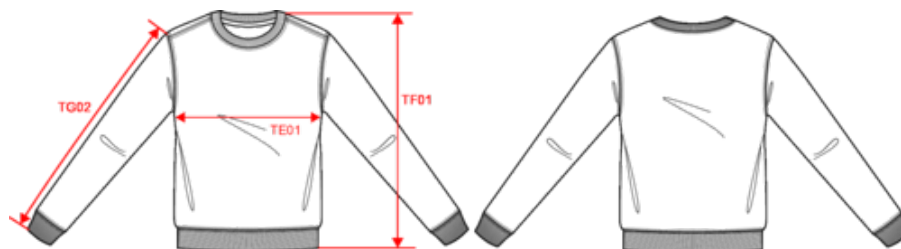

KARIBAN

K4040

Sweat-shirt recyclé col rond unisexe

- Confection 50% coton et 50% polyester recyclé.
- Coton peigné ring-spun.
- Intérieur doux en molleton gratté.

50% coton ring-spun / 50% polyester recyclé post consumer. Molleton gratté. Coupe straight. Coupé cousu. Bord-côte 2x1 montage tubulaire pour une meilleure finition au col, bas de manches et de vêtement. Bande de propreté jersey ton sur ton à l'intérieur du col. Pas d'étiquette de marque au col, uniquement une puce de taille pour faciliter la personnalisation.

Sweat-shirt recyclé col rond unisexe

Dimensions (cm)

Mesures en cm	XS	S	M	L	XL	XXL	3XL	4XL	5XL
TE01 - 1/2 largeur poitrine à 1.5cm de l'emmanchure	49.00	52.00	55.00	58.00	61.00	64.00	67.00	70.00	73.00
TF01 - Hauteur totale de l'HSP	67.00	69.00	71.00	73.00	75.00	77.00	79.00	81.00	83.00
TG02 - Longueur manche longue	62.50	63.50	64.50	65.50	66.50	67.50	68.50	69.50	70.50