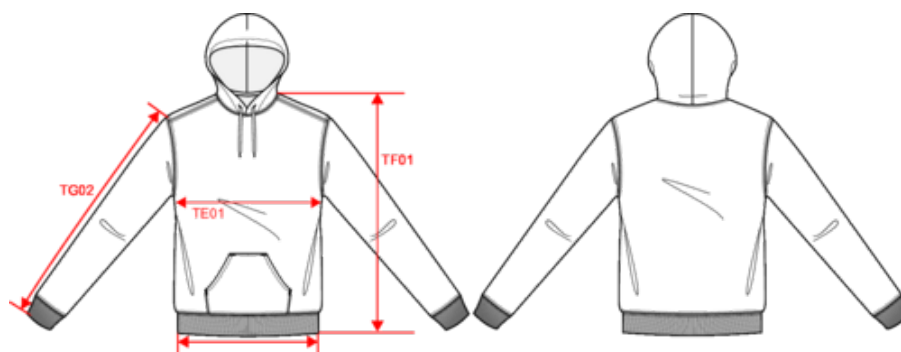

KARIBAN

K4041

Sweat-shirt recyclé à capuche unisexe

Dimensions (cm)

Mesures en cm	XS	S	M	L	XL	XXL	3XL	4XL	5XL
TE01 - 1/2 largeur poitrine à 1.5cm de l'emmanchure	49.00	52.00	55.00	58.00	61.00	64.00	67.00	70.00	73.00
TF01 - Hauteur totale de l'HSP	66.50	68.50	70.50	72.50	74.50	76.50	78.50	80.50	82.50
TG02 - Longueur manche longue	62.50	63.50	64.50	65.50	66.50	67.50	68.50	69.50	70.50