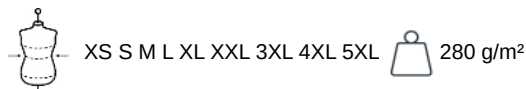

## Sweat-shirt recyclé zippé à capuche unisexe

- Confection 50% coton et 50% polyester recyclé.
- Coton peigné ring-spun.
- Intérieur doux en molleton gratté.

50% coton ring-spun / 50% polyester recyclé post consumer. Molleton gratté. Coupe straight. Coupé cousu. Bord-côte 2x1 montage tubulaire pour une meilleure finition au col, bas de manches et de vêtement. Poche kangourou. Zip de fermeture en nylon. Capuche doublée polycoton jersey avec cordon de serrage plat. Bande de propreté jersey ton sur ton à l'intérieur du col. Pas d'étiquette de marque au col, uniquement une puce de taille pour faciliter la personnalisation.