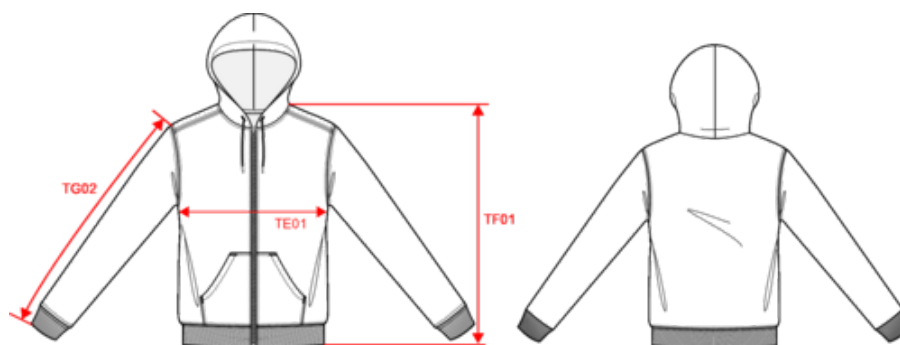

KARIBAN

K4042

Sweat-shirt recyclé zippé à capuche unisexe

Dimensions (cm)

Mesures en cm	XS	S	M	L	XL	XXL	3XL	4XL	5XL
TE01 - 1/2 largeur poitrine à 1.5cm de l'emmanchure	49.00	52.00	55.00	58.00	61.00	64.00	67.00	70.00	73.00
TF01 - Hauteur totale de l'HSP	67.00	69.00	71.00	73.00	75.00	77.00	79.00	81.00	83.00
TG02 - Longueur manche longue	62.50	63.50	64.50	65.50	66.50	67.50	68.50	69.50	70.50