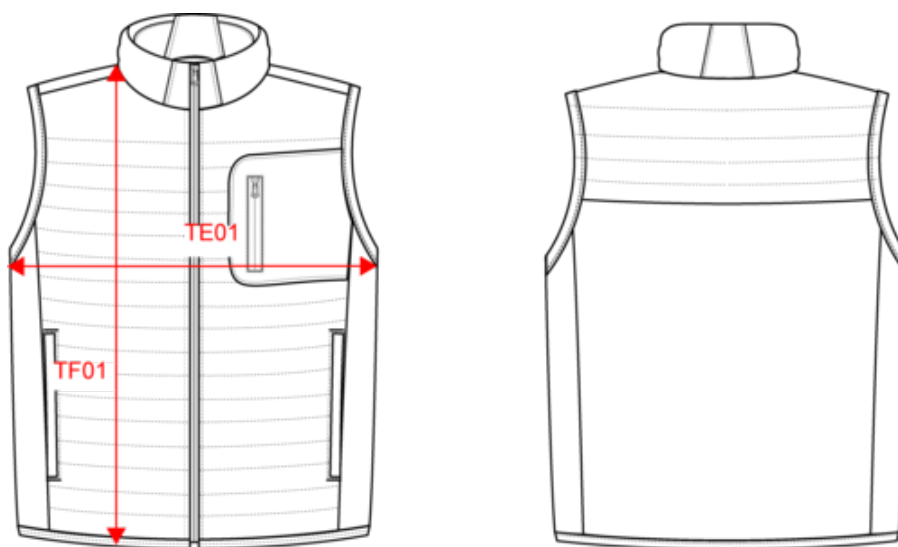

### Dimensions (cm)

Mesures en cm	XS	S	M	L	XL	XXL	3XL	4XL
TE01 - 1/2 largeur poitrine à 1.5cm de l'emmanchure	49.00	52.00	55.00	58.00	61.00	64.00	67.00	70.00
TF01 - Hauteur totale de l'HSP	67.00	69.00	71.00	73.00	75.00	77.00	79.00	81.00