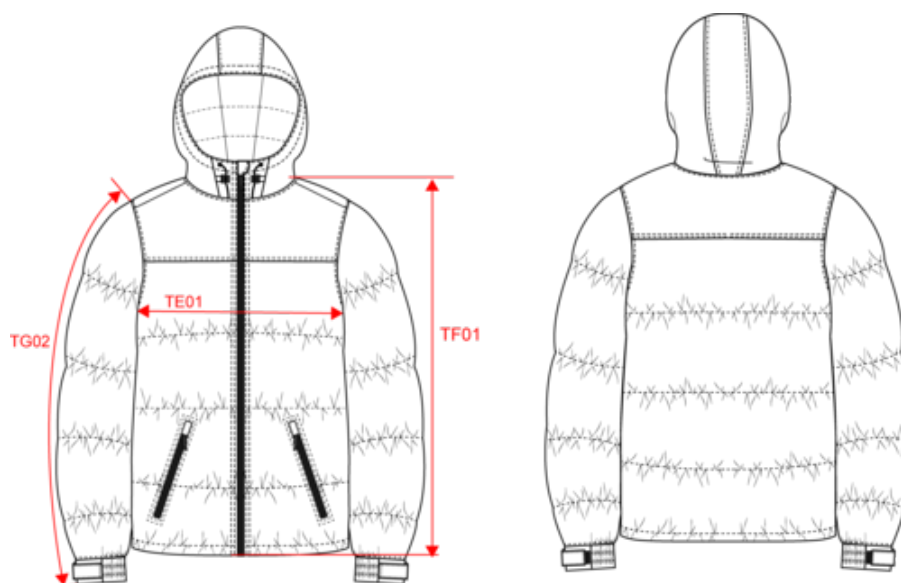

## Parka matelassée à capuche bi-ton unisexe

- Ourlet avec lien de serrage et stoppeurs.
- Tissu extérieur déperlant et antistatique.
- Accès facilité pour la personnalisation.

Tissu principal : 100% polyamide 210T. Partie supérieure devant et dos : polyamide Taslon 500D. Tissu antistatique et déperlant. Doublure 100% polyester taffetas. Rembourrage 100% polyester. 2 poches zippées devant côtés avec zip inversé et tire-zip. Capuche : polyamide Taslon 500D, matelassée et doublée en 3 parties avec cordon de serrage et stoppeur. Poche intérieure avec fermeture par bande auto-agrippante. Bas de manches élastiqué avec bande auto-agrippante. Ourlet avec lien de serrage et stoppeurs aux côtés sur le bas de vêtement. Zip invisible de personnalisation intérieur dos et intérieur poitrine. Pas d'étiquette de marque, uniquement une puce de taille pour faciliter la personnalisation. Garnissage injecté : le grammage peut varier selon les zones du vêtement. Le poids total est indicatif.

# KARIBAN

K6163

Parka matelassée à capuche bi-ton unisexe

Dimensions (cm)

Mesures en cm	XS	S	M	L	XL	XXL	3XL	4XL
TE01 - 1/2 largeur poitrine à 1.5cm de l'emmanchure	53.00	56.00	59.00	62.00	65.00	68.00	71.00	74.00
TF01 - Hauteur totale de l'HSP	70.00	72.00	74.00	76.00	78.00	80.00	82.00	84.00
TG02 - Longueur manche longue	66.50	67.50	68.50	69.50	70.50	71.50	72.50	73.50