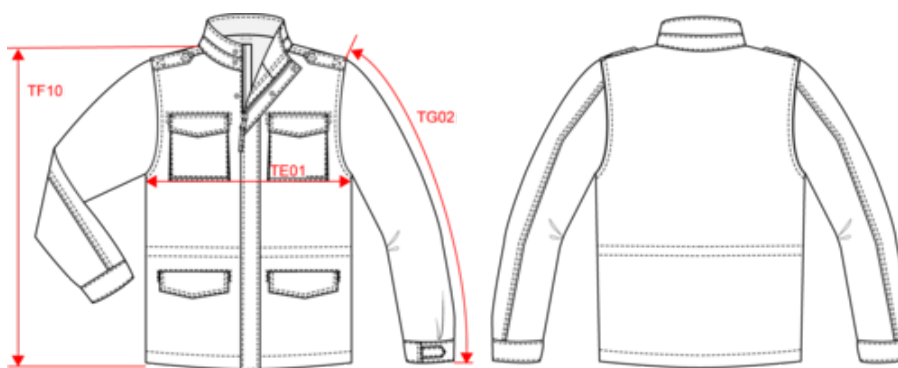

KARIBAN

K6164

Veste safari homme

Dimensions (cm)

Mesures en cm	S	M	L	XL	XXL	3XL
TE01 - 1/2 largeur poitrine à 1.5cm de l'emmanchure	54.00	57.00	60.00	63.00	66.00	69.00
TF01 - Hauteur totale de l'HSP	76.50	78.50	80.50	82.50	84.50	86.50
TG02 - Longueur manche longue	65.00	66.00	67.00	68.00	69.00	70.00