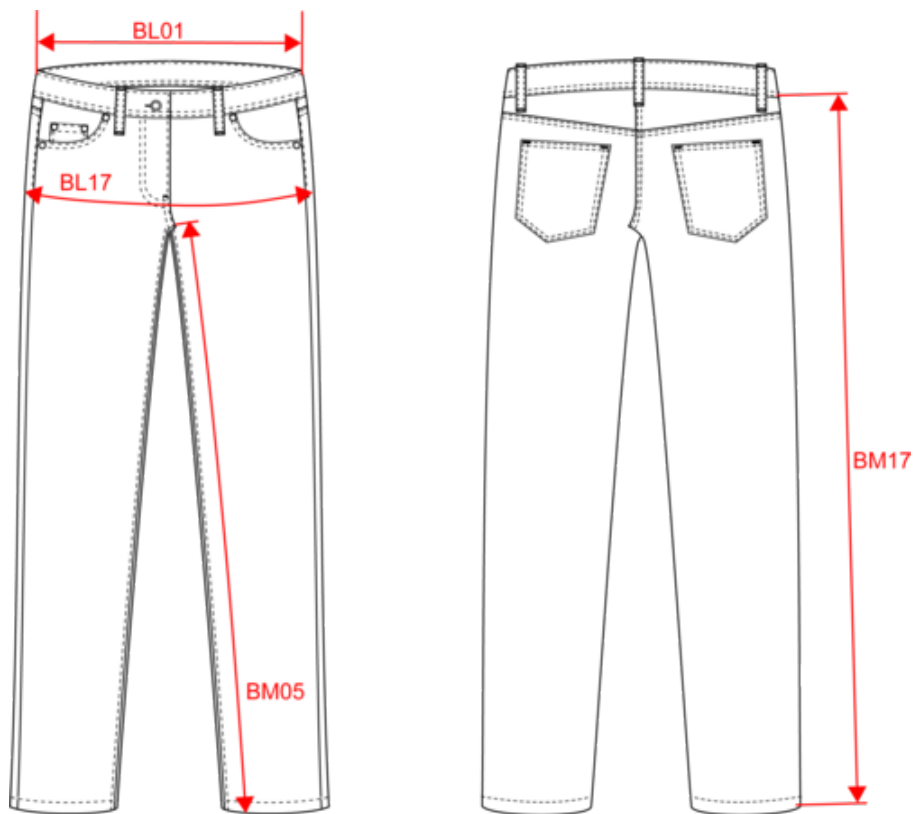

## Jean basic femme

- Confection coton denim.
- Taille mi-haute.
- Aspect brut.

99% coton denim / 1% élasthanne. 11.50 oz. Coupe moderne. Fermeture zippée avec un bouton métal. 2 poches avant et 1 poche ticket ainsi que 2 poches arrière. Ceinture avec passants. Ce produit a subi un traitement spécial et présente un aspect volontairement vieilli. Ce procédé artisanal implique des variations de couleurs d'un produit à l'autre et rend chaque pièce unique. Pas d'étiquette de marque, uniquement une puce de taille pour faciliter la personnalisation.

### Dimensions (cm)

Mesures en cm	34 FR	36 FR	38 FR	40 FR	42 FR	44 FR	46 FR	48 FR
BL01 - 1/2 largeur taille (ceinture boutonnée et devant sur dos)	33.50	35.50	37.50	39.50	41.50	43.50	45.50	47.50
BL17 - 1/2 largeur bassin ( mesuré parallèle à la ceinture)	42.00	44.00	46.00	48.00	50.00	52.00	54.00	56.00
BM05 - Longueur entrejambes	78.00	78.00	78.00	78.00	78.00	78.00	78.00	78.00
BM17 - Longueur côté (ceinture non comprise)	98.00	98.50	99.00	99.50	100.00	100.50	101.00	101.50