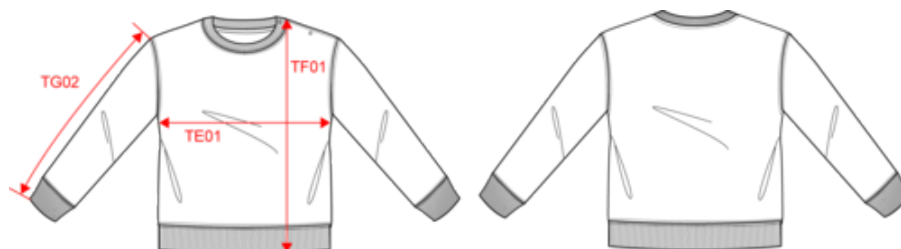

KARIBAN

K835

Sweat-shirt écoresponsable bébé

- Confection 3 fils LSF (Low Shrinkage Fleece) : surface extérieure 100% coton.
- Molleton gratté doux et confortable.
- Composition écoresponsable.

85% coton biologique / 15% polyester recyclé post-consumer. Molleton gratté 3 fils. Lavage aux enzymes. Coupe ajustée. Bord-côte 1x1 montage tubulaire pour une meilleure finition au col, bas de manches et de vêtement. Col avec 2 boutons pression (1 sur le col et 1 sur l'épaule) pour faciliter l'enfilage. Bande de propreté jersey ton sur ton. Finition double aiguilles sur bas de manches, bas de vêtement et col. Pas d'étiquette de marque au col, uniquement une puce de taille pour faciliter la personnalisation.

Sweat-shirt écoresponsable bébé

Dimensions (cm)

Mesures en cm	6M	9M	12M	18M	24M	36M
TE01 - 1/2 largeur poitrine à 1.5cm de l'emmanchure	28.00	28.50	29.00	30.00	31.00	32.80
TF01 - Hauteur totale de l'HSP	29.00	30.00	31.00	33.00	35.00	38.00
TG02 - Longueur manche longue	22.50	23.75	25.00	27.50	30.00	33.00