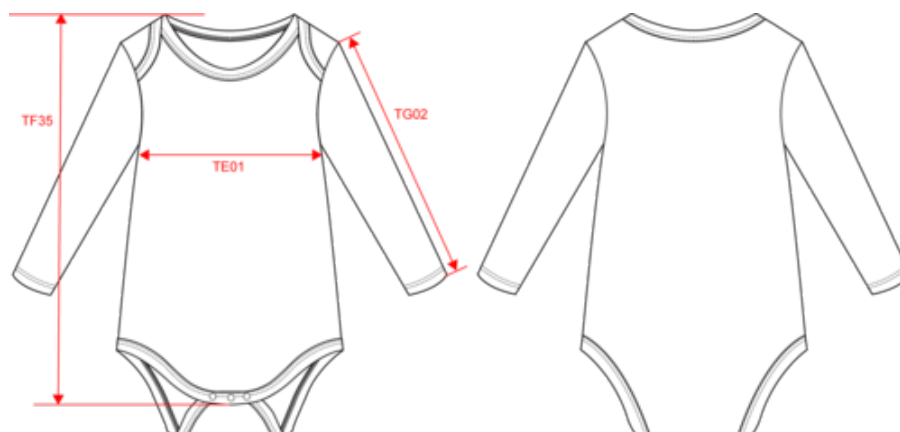

KARIBAN

K837

Body coton bio bébé

- Coton peigné : offre une surface lisse pour la personnalisation.
- Maille jersey : élasticité et confort.
- Composition écoresponsable.

100% coton biologique. Coton peigné. Tissu jersey. Lavage aux enzymes. Encolure américaine avec biais de finition. Fermeture du bas du body avec 3 boutons pressions et biais de finition. Double aiguille au bas de manches. Pas d'étiquette de marque, uniquement une puce de taille pour faciliter la personnalisation.

KARIBAN

K837

Body coton bio bébé

Dimensions (cm)

Mesures en cm	6M	9M	12M	18M	24M	36M
TE01 - 1/2 largeur poitrine à 1.5cm de l'emmanchure	21.00	21.50	22.00	23.00	24.00	25.80
TF35 - Hauteur totale devant de l'HSP (colletage inclus)	36.00	37.50	39.00	41.50	44.50	48.50
TG02 - Longueur manche longue	21.50	22.75	24.00	26.50	29.00	32.00