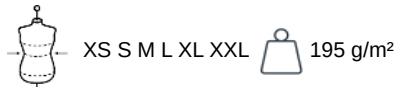

KARIBAN PREMIUM

PK607

Bodywarmer léger femme

- Se porte aisément sous une veste.
- Le rembourrage intérieur Thinsulate™ maintient la chaleur.

100% polyamide. Coupe ajustée. Rembourrage intérieur en Thinsulate™. Découpe avec 2 poches côtés et zip invisible. Fermeture boutons pressions ton sur ton. Zip de personnalisation intérieur côté gauche. Gilet sans manche léger afin de pouvoir le porter sous une veste. Pas d'étiquette de marque, uniquement une puce de taille pour faciliter la personnalisation.