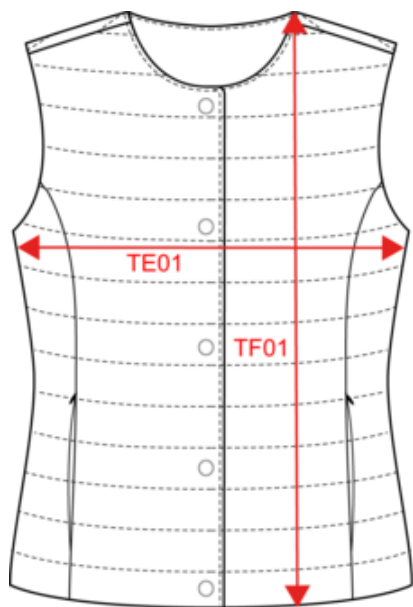

KARIBAN PREMIUM

PK607

Bodywarmer léger femme

- Se porte aisément sous une veste.
- Le rembourrage intérieur Thinsulate™ maintient la chaleur.

100% polyamide. Coupe ajustée. Rembourrage intérieur en Thinsulate™. Découpe avec 2 poches côtés et zip invisible. Fermeture boutons pressions ton sur ton. Zip de personnalisation intérieur côté gauche. Gilet sans manche léger afin de pouvoir le porter sous une veste. Pas d'étiquette de marque, uniquement une puce de taille pour faciliter la personnalisation.

KARIBAN
PREMIUM

PK607

Bodywarmer léger femme

Dimensions (cm)

Mesures en cm	XS	S	M	L	XL	XXL
TE01 - 1/2 largeur poitrine à 1.5cm de l'emmanchure	44.00	47.00	50.00	53.00	56.00	59.00
TF01 - Hauteur totale de l'HSP	61.00	63.00	65.00	67.00	69.00	71.00