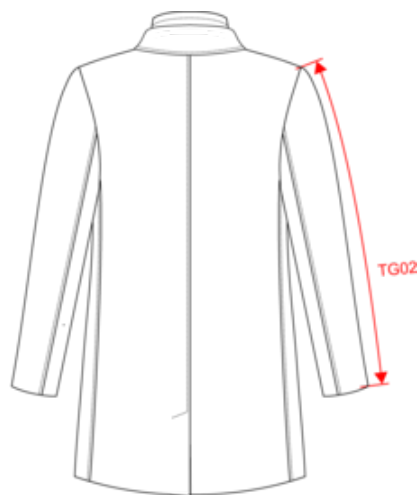

### Existe aussi en version

PK6021

KARIBAN  
PREMIUM

PK6020

Manteau homme

Dimensions (cm)

Mesures en cm	46 FR	48 FR	50 FR	52 FR	54 FR	56 FR	58 FR	60 FR
TE01 - 1/2 largeur poitrine à 1.5cm de l'emmanchure	51.50	53.50	55.50	57.50	59.50	61.50	63.50	65.50
TF03 - Hauteur totale devant de l'HSP	85.50	87.00	88.50	90.00	91.50	93.00	94.50	96.00
TG02 - Longueur manche longue	66.25	67.00	67.50	68.00	68.50	69.00	69.00	69.50