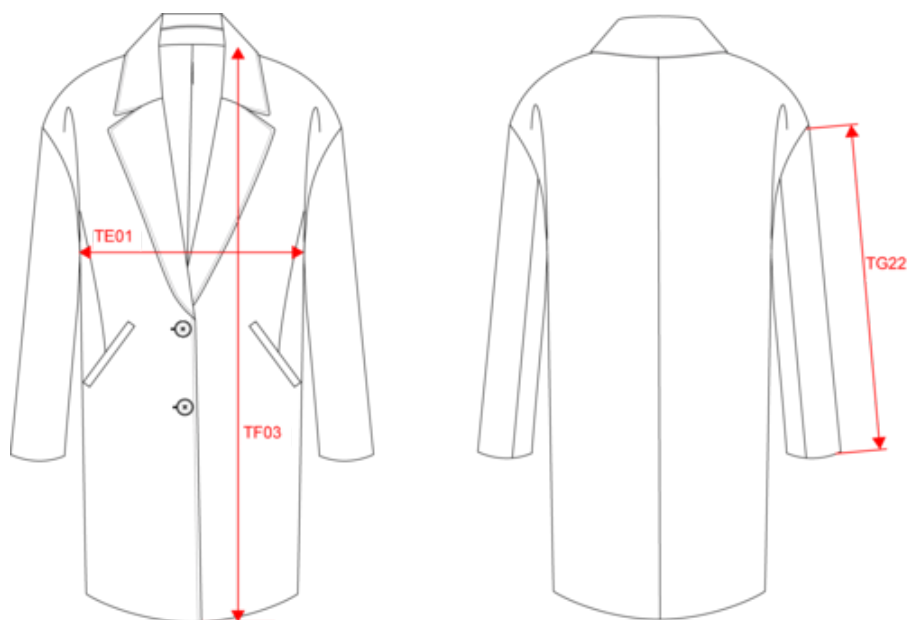

KARIBAN PREMIUM

PK6021

Manteau femme

- Coupe loose à épaules tombantes : se porte facilement en superposition.
- Drap de laine avec construction twill.
- Confection laine et polyester.

80% polyester et 20% laine. Drap de laine avec construction twill. Coupe loose épaules tombantes. Col tailleur avec pied de col et 2 boutons effet corne milieu devant. Deux poches passepoilées biaisées. Poche intérieure passepoilée côté cœur, biais de finition contrasté.

Black

Existe aussi en version

PK6020

KARIBAN
PREMIUM

PK6021

Manteau femme

Dimensions (cm)

Mesures en cm	34 FR	36 FR	38 FR	40 FR	42 FR	44 FR	46 FR
TE01 - 1/2 largeur poitrine à 1.5cm de l'emmanchure	51.00	53.00	55.00	57.00	59.00	61.00	63.00
TF03 - Hauteur totale devant de l'HSP	88.00	89.50	91.00	92.50	94.00	95.50	97.00
TG02 - Longueur manche longue	53.50	54.25	55.00	55.75	56.50	57.25	58.00