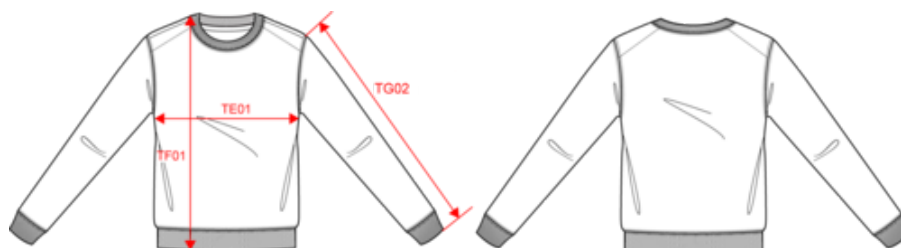

Code douanier

61103099

WK405

Sweat-shirt unisexe écoresponsable polyester/coton

Dimensions (cm)

Mesures en cm	XS	S	M	L	XL	XXL	3XL	4XL	5XL
TE01 - 1/2 largeur poitrine à 1.5cm de l'emmanchure	51.00	54.00	57.00	60.00	63.00	66.00	69.00	72.00	75.00
TF01 - Hauteur totale de l'HSP	68.00	70.00	72.00	74.00	76.00	78.00	80.00	82.00	84.00
TG02 - Longueur manche longue	62.50	63.50	64.50	65.50	66.50	67.50	68.50	69.50	70.50