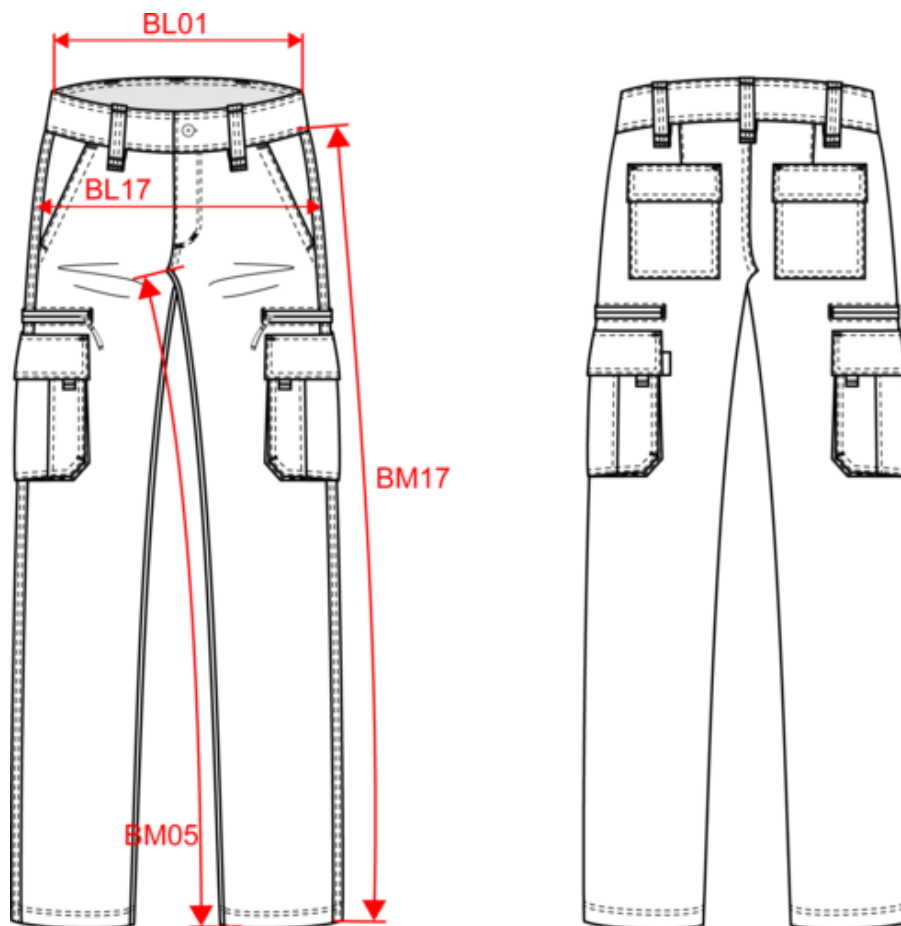

## Pantalon multipoches homme

Dimensions (cm)

Mesures en cm	38 FR	40 FR	42 FR	44 FR	46 FR	48 FR	50 FR	52 FR	54 FR
BL01 - 1/2 largeur taille (ceinture boutonnée et devant sur dos)	40.00	42.00	44.00	46.00	48.00	50.00	52.00	54.00	56.00
BL17 - 1/2 largeur bassin ( mesuré parallèle à la ceinture)	51.00	53.00	55.00	57.00	59.00	61.00	63.00	65.00	67.00
BM05 - Longueur entrejambes	84.00	84.00	84.00	85.00	86.00	87.00	88.00	88.00	88.00
BM17 - Longueur côté (ceinture non comprise)	103.25	103.75	104.25	105.75	107.25	108.75	110.25	110.75	112.50

Taille fabricant	Pays-Bas	Italie	Portugal	Espagne	Royaume-Uni	Allemagne
34 FR	40 NL	38 IT	34 PT	34 ES	24 UK	40 DE
36 FR	42 NL	40 IT	36 PT	36 ES	26 UK	42 DE
38 FR	44 NL	42 IT	38 PT	38 ES	28 UK	44 DE
40 FR	46 NL	44 IT	40 PT	40 ES	30 UK	46 DE
42 FR	48 NL	46 IT	42 PT	42 ES	32 UK	48 DE
44 FR	50 NL	48 IT	44 PT	44 ES	34 UK	50 DE
46 FR	52 NL	50 IT	46 PT	46 ES	36 UK	52 DE
48 FR	54 NL	52 IT	48 PT	48 ES	38 UK	54 DE
50 FR	56 NL	54 IT	50 PT	50 ES	40 UK	56 DE
52 FR	58 NL	56 IT	52 PT	52 ES	42 UK	58 DE
54 FR	60 NL	58 IT	54 PT	54 ES	44 UK	60 DE
56 FR	62 NL	60 IT	56 PT	56 ES	46 UK	62 DE
58 FR	64 NL	62 IT	58 PT	58 ES	48 UK	64 DE
60 FR	66 NL	64 IT	60 PT	60 ES	50 UK	66 DE
62 FR	68 NL	66 IT	62 PT	62 ES	52 UK	68 DE