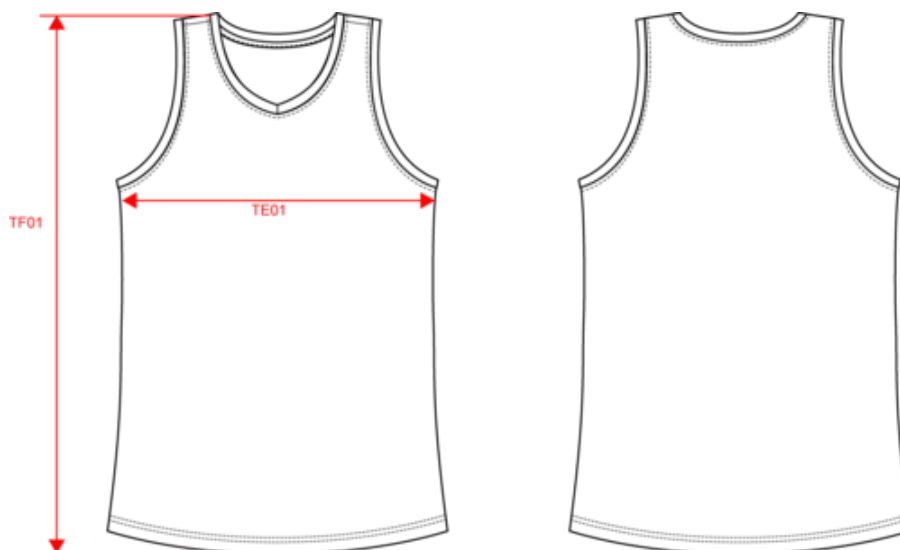

Mesures en cm	S	M	L	XL	XXL	3XL	4XL
TE01 - 1/2 largeur poitrine à 1.5cm de l'emmanchure	51.00	54.00	57.00	60.00	63.00	66.00	69.00
TF01 - Hauteur totale de l'HSP	74.50	76.50	78.50	80.50	82.50	84.50	86.50