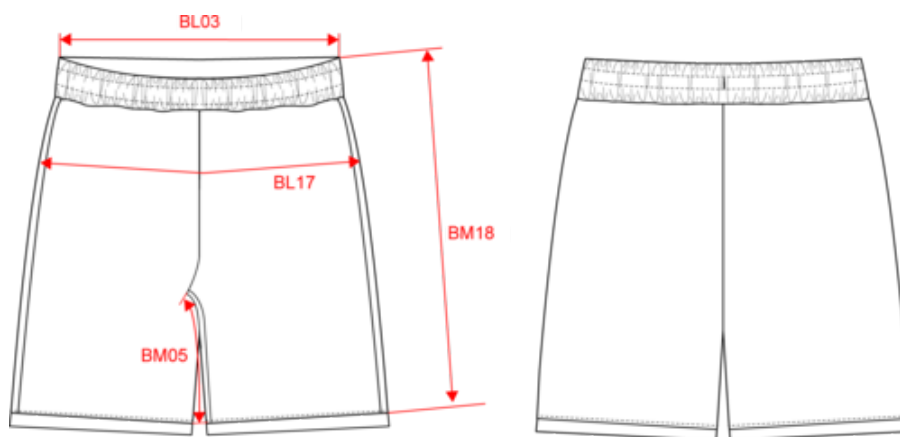

PROACT.®

PA1052

Short de basket-ball enfant

- Tissu respirant birdseye microaéré.
- Traitement antistatique.
- Fentes latérales pour plus d'aisance.

100% polyester birdseye. Ceinture élastiquée avec cordon de serrage plat. 2 fentes latérales ouvertes et bande rapportée ton sur ton au bas de vêtement. Etiquette de marque détachable.

61046300

Existe aussi en version

PA1051 PA1050

Black

Dark Green

Navy

Sparty Red

Sparty Royal Blue

Sparty Yellow

White

Short de basket-ball enfant

Dimensions (cm)

Mesures en cm	4/6 ans	6/8 ans	8/10 ans	10/12 ans	12/14 ans
BL03 - 1/2 largeur taille élastiquée à plat (ceinture devant sur dos)	27.00	28.00	29.00	30.00	31.00
BL17 - 1/2 largeur bassin (mesuré parallèle à la ceinture)	37.50	39.50	41.50	43.50	45.50
BM05 - Longueur entrejambes	10.60	13.25	16.00	18.75	21.50
BM18 - Longueur côté (ceinture comprise)	30.15	34.00	38.00	42.00	46.00

Sporty Yellow
RVB : 247,185,13
Pantone C : 7408C
Pantone TCX : 14-0957TCX

White
RVB : 236,236,252
Pantone C : White
Pantone TCX : 11-0601TCX

Logistique

5

50

Sizes	Width (cm)	Height (cm)	Length (cm)	Net weight (kg)	Gross weight (kg)	Pieces/Box	Pieces/Bundle
4/6 ans	40.00000	13.00000	60.00000	4.50000	5.50000	50	5
6/8 ans	40.00000	13.00000	60.00000	5.00000	6.00000	50	5
8/10 ans	40.00000	13.00000	60.00000	5.40000	6.40000	50	5
10/12 ans	40.00000	13.00000	60.00000	6.20000	7.20000	50	5
12/14 ans	40.00000	13.00000	60.00000	6.90000	7.90000	50	5