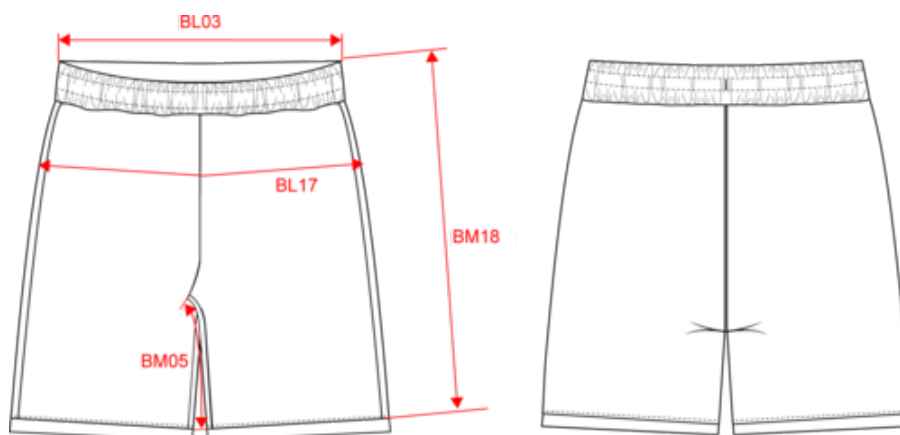

PROACT.®

PA1050

Short de basket-ball homme

- Tissu respirant birdseye microaéré.
- Traitement antistatique.
- Fentes latérales pour plus d'aisance.

100% polyester birdseye. Ceinture élastiquée avec cordon de serrage plat. 2 fentes latérales ouvertes et bande rapportée ton sur ton au bas de vêtement. Etiquette de marque détachable.

Existe aussi en version

PA1051 PA1052

Short de basket-ball homme

Dimensions (cm)

Mesures en cm	S	M	L	XL	XXL	3XL	4XL
BL03 - 1/2 largeur taille élastiquée à plat (ceinture devant sur dos)	34.00	36.00	38.00	41.00	44.00	47.00	50.00
BL17 - 1/2 largeur bassin (mesuré parallèle à la ceinture)	50.50	53.50	56.50	59.50	62.50	65.50	68.50
BM05 - Longueur entrejambes	21.00	21.00	21.00	21.00	21.00	21.00	21.00
BM18 - Longueur côté (ceinture comprise)	50.00	50.75	51.50	52.25	53.00	53.75	54.50

Sporty Yellow

RVB : 247,185,13
Pantone C : 7408C
Pantone TCX : 14-0957TCX

White

RVB : 236,236,252
Pantone C : White
Pantone TCX : 11-0601TCX

Logistique

5

50

Sizes	Width (cm)	Height (cm)	Length (cm)	Net weight (kg)	Gross weight (kg)	Pieces/Box	Pieces/Bundle
S	40.00000	27.00000	60.00000	7.80000	8.80000	50	5
M	40.00000	27.00000	60.00000	8.20000	9.20000	50	5
L	40.00000	27.00000	60.00000	8.70000	9.70000	50	5
XL	40.00000	27.00000	60.00000	9.30000	10.30000	50	5
XXL	40.00000	32.00000	60.00000	10.10000	11.10000	50	5
3XL	40.00000	32.00000	60.00000	10.50000	11.50000	50	5
4XL	40.00000	32.00000	60.00000	11.50000	12.50000	50	5