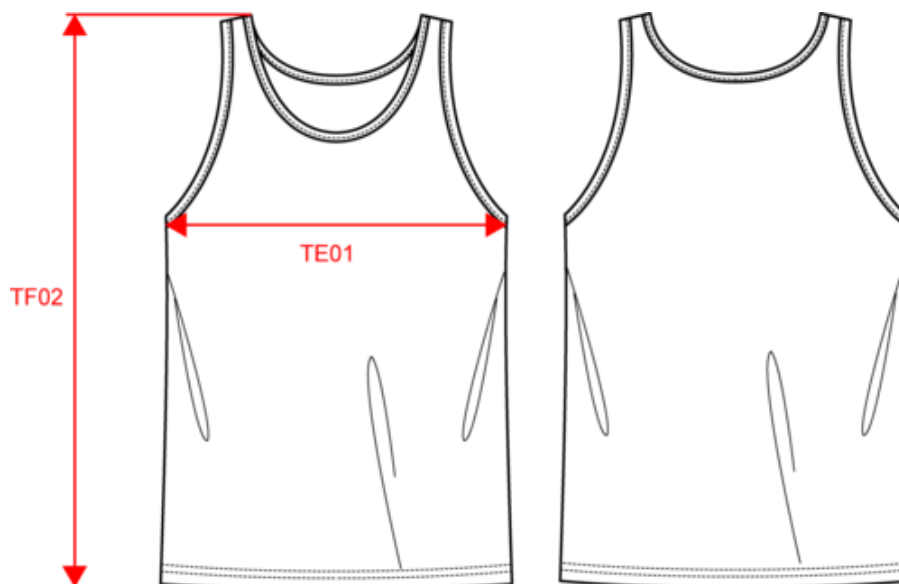

Débardeur de sport enfant

Dimensions (cm)

Mesures en cm	6/8 ans	8/10 ans	10/12 ans	12/14 ans
TE01 - 1/2 largeur poitrine à 1.5cm de l'emmanchure	34.40	37.00	40.50	44.00
TF01 - Hauteur totale de l'HSP	49.20	54.00	58.80	63.60