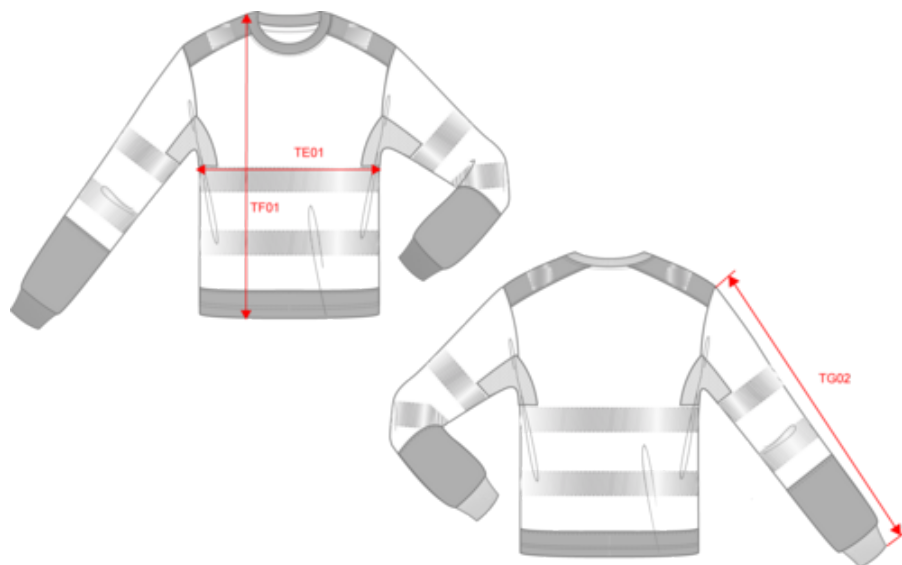

WK361

T-shirt de sécurité recyclé col rond manches longues unisexe

- Vêtement haute visibilité avec protection UV.
- Confort supérieur grâce au coton majoritaire.
- Bandes réfléchissantes segmentées thermocollées : visibilité optimale sans rigidité.

50% coton / 50% polyester recyclé. Coton peigné. Maille piquée. Traitement anti boulochage. Lavage 60°C (25 cycles). Coupe droite. Empiècements épaules contrastés avec bande segmentée rétro réfléchissante de 5 cm. Col doublé 100% polyester recyclé en bord côte 1x1. Bas de manches longues contrasté avec bord côte 1x1. Empiècement dessous de bras contrasté et micro aéré en birdseye 100% polyester recyclé. 2 bandes segmentées rétro réfléchissantes de 5 cm devant, dos et manches. Bas de vêtement contrasté. Finitions bas de vêtement double aiguille. Certifications en cours : EPI Classe II. Normes NF EN 13758-1+A1:2007 + NF EN 13758-2+A1:2007 : Protection UPF40+ (Propriété de protection contre le rayonnement UV solaire), NF EN ISO 13688:2013 + NF EN ISO 13688/A1:2021 (Vêtements de protection - Exigences générales), NF EN ISO 20471:2013 + NF EN ISO 20471/A1:2017 : Classe 2 (Vêtements à haute visibilité - Méthodes d'essai et exigences), RIS-3279-TOM Issue 2:2019 uniquement pour la couleur Hi Viz Orange/Navy (Norme de l'industrie ferroviaire). Etiquette de marque détachable.

Dimensions (cm)

Mesures en cm	XS	S	M	L	XL	XXL	3XL	4XL	5XL	6XL
TE01 - 1/2 largeur poitrine à 1.5cm de l'emmanchure	49.00	52.00	55.00	58.00	61.00	64.00	67.00	70.00	73.00	76.00
TF01 - Hauteur totale de l'HSP	68.00	70.00	72.00	74.00	76.00	78.00	80.00	82.00	84.00	86.00
TG02 - Longueur manche longue	62.50	63.50	64.50	65.50	66.50	67.50	68.50	69.50	70.50	71.50