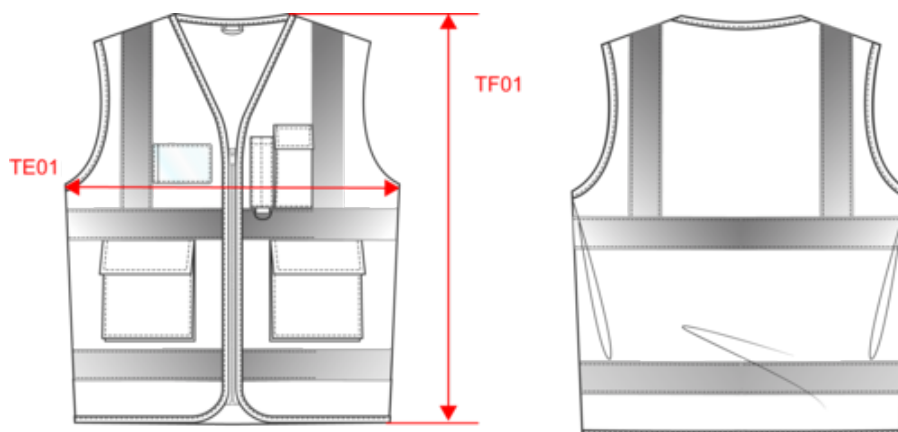

Informations Complémentaires

Logistique

Pays d'origine

Code douanier

Gilet de sécurité haute visibilité recyclé avec zip unisexe

Dimensions (cm)

| Mesures en cm | XS | S | M | L | XL | XXL | 3XL | 4XL | 5XL |
|-----------------------------------------------------|-------|-------|-------|-------|-------|-------|-------|-------|-------|
| TA02 - Largeur encolure de l'HSP à l'HSP | 17.50 | 18.00 | 18.50 | 19.00 | 19.50 | 20.00 | 20.50 | 21.00 | 21.50 |
| TA05 - Profondeur encolure devant depuis l'HSP | 24.25 | 24.50 | 24.75 | 25.00 | 25.25 | 25.50 | 25.75 | 26.00 | 26.25 |
| TA11 - Profondeur encolure dos depuis l'HSP | 2.00 | 2.00 | 2.00 | 2.00 | 2.00 | 2.00 | 2.00 | 2.00 | 2.00 |
| TB02 - Longueur épaule | 12.75 | 13.50 | 14.25 | 15.00 | 15.75 | 16.50 | 17.25 | 18.00 | 18.75 |
| TC01 - Hauteur emmanchure (mesurée droite) | 26.95 | 27.55 | 28.15 | 28.75 | 29.35 | 29.95 | 30.55 | 31.15 | 31.75 |
| TD01 - Carrure devant | 39.00 | 41.00 | 43.00 | 45.00 | 47.00 | 49.00 | 51.00 | 53.00 | 55.00 |
| TD02 - Hauteur carrure devant depuis l'HSP | 16.00 | 16.50 | 17.00 | 17.50 | 18.00 | 18.50 | 19.00 | 19.50 | 20.00 |
| TD04 - Carrure dos | 40.00 | 42.00 | 44.00 | 46.00 | 48.00 | 50.00 | 52.00 | 54.00 | 56.00 |
| TD05 - Hauteur carrure dos depuis l'HSP | 16.00 | 16.50 | 17.00 | 17.50 | 18.00 | 18.50 | 19.00 | 19.50 | 20.00 |
| TE01 - 1/2 largeur poitrine à 1.5cm de l'emmanchure | 50.00 | 53.00 | 56.00 | 59.00 | 62.00 | 65.00 | 68.00 | 71.00 | 74.00 |
| TE05 - 1/2 largeur bas (mesuré droit) | 50.00 | 53.00 | 56.00 | 59.00 | 62.00 | 65.00 | 68.00 | 71.00 | 74.00 |
| TF01 - Hauteur totale de l'HSP | 69.00 | 71.00 | 73.00 | 75.00 | 77.00 | 79.00 | 81.00 | 83.00 | 85.00 |
| TF09 - Hauteur côté | 38.25 | 39.50 | 40.75 | 42.00 | 43.25 | 44.50 | 45.75 | 47.00 | 48.25 |
| TF24 - Hauteur montant du HSP | 31.75 | 32.50 | 33.25 | 34.00 | 34.75 | 35.50 | 36.25 | 37.00 | 37.75 |