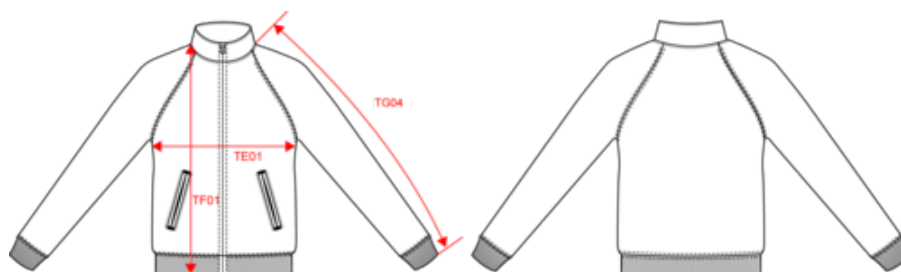

100% coton. Oxford Grey : 90% coton / 10% viscose. Molleton non gratté french terry. Lavage 60°C. Coupe ajustée. Manches raglan. 2 poches côtés. Fermeture zip plastique caché. Finitions bord côtes doublé 1x1 au bas de manches et bas de vêtement. Etiquette de marque détachable.

WK406

Veste molleton coton manches raglan unisexe

Dimensions (cm)

Mesures en cm	XS	S	M	L	XL	XXL	3XL	4XL	5XL	6XL
TE01 - 1/2 largeur poitrine à 1.5cm de l'emmanchure	49.00	52.00	55.00	58.00	61.00	64.00	67.00	70.00	73.00	76.00
TF01 - Hauteur totale de l'HSP	67.00	69.00	71.00	73.00	75.00	77.00	79.00	81.00	83.00	85.00
TG04 - Longueur manche longue raglan	76.25	78.00	79.75	81.50	83.25	85.00	86.75	88.50	90.25	92.00