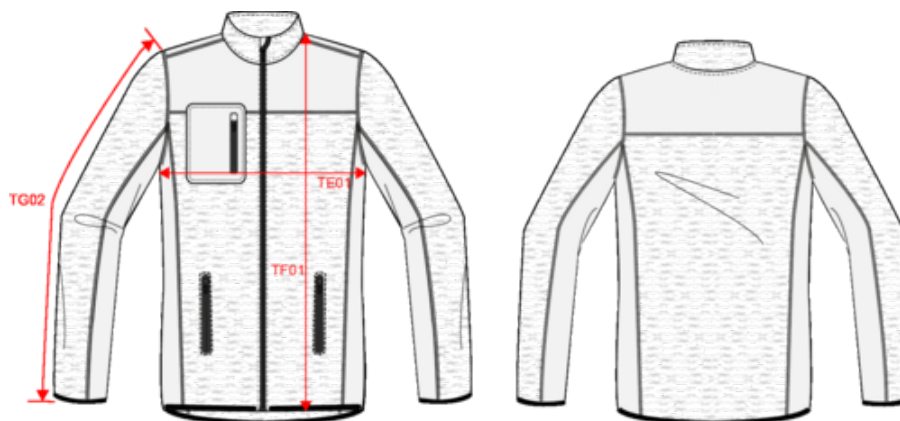

WK9108

Veste recyclée en polytricot homme

- Multipoches.
- Empiècements en softshell 2 couches.
- Fabriquée en polyester recyclé.

100% polyester recyclé. Maille polytricot grattée. Lavage 40°C. Empiècements en softshell contrastée 2 couches 100% polyester avec traitement déperlant sur haut du corps devant et dos, côtés et dessous de manches. Fermeture zippée avec protège menton. 2 poches côtés zippées. 1 poche plaquée poitrine contrastée zippée côté droit au porté. 2 poches intérieures. Finitions biais contrastés au bas de manches et bas de vêtement. Etiquette de marque détachable.

61103099

Existe aussi en version

WK9109

WK9108

Veste recyclée en polytricot homme

Dimensions (cm)

Mesures en cm	S	M	L	XL	XXL	3XL	4XL	5XL
TE01 - 1/2 largeur poitrine à 1.5cm de l'emmanchure	52.00	55.00	58.00	61.00	64.00	67.00	70.00	73.00
TF01 - Hauteur totale de l'HSP	68.50	70.50	72.50	74.50	76.50	78.50	80.50	82.50
TG02 - Longueur manche longue	63.50	64.50	65.50	66.50	67.50	68.50	69.50	70.50