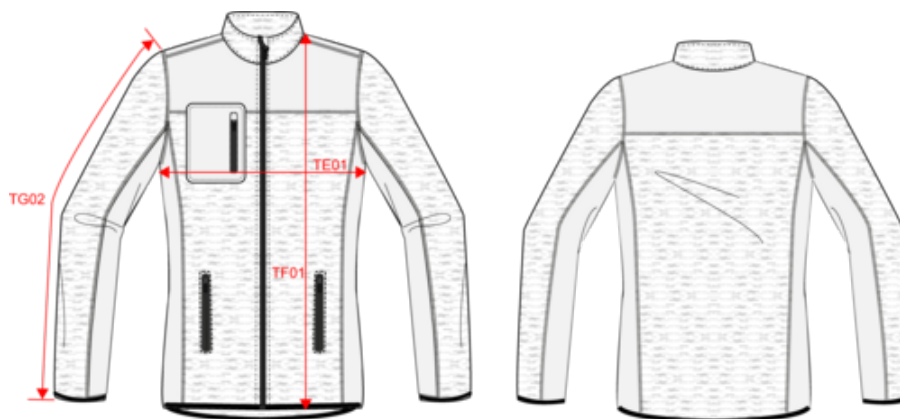

### Dimensions (cm)

Mesures en cm	XS	S	M	L	XL	XXL	3XL
TE01 - 1/2 largeur poitrine à 1.5cm de l'emmanchure	45.00	48.00	51.00	54.00	57.00	60.00	63.00
TF01 - Hauteur totale de l'HSP	59.00	61.00	63.00	65.00	67.00	69.00	71.00
TG02 - Longueur manche longue	58.75	59.75	60.75	61.75	62.75	63.75	64.75