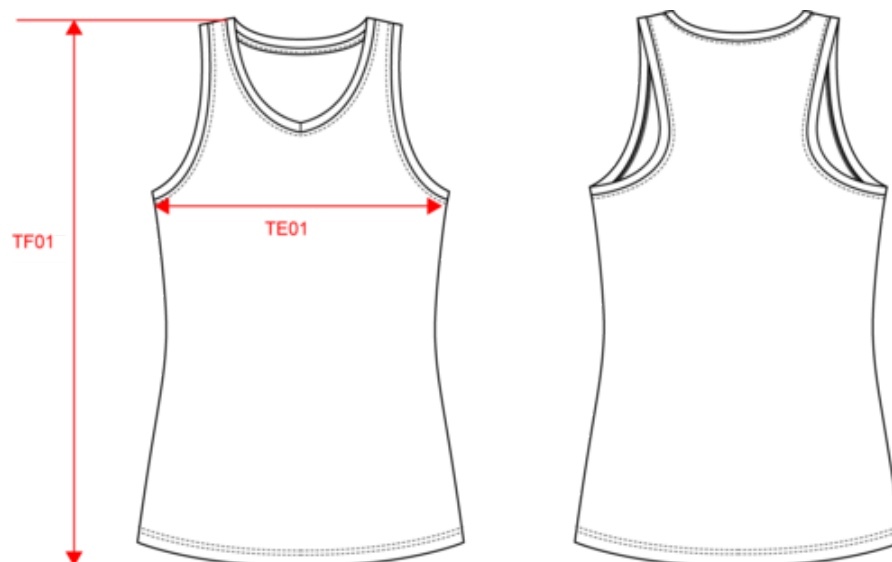

## Maillot de basket-ball femme

Dimensions (cm)

Mesures en cm	XS	S	M	L	XL	XXL	3XL
TE01 - 1/2 largeur poitrine à 1.5cm de l'emmanchure	41.00	44.00	47.00	50.00	53.00	56.00	59.00
TF01 - Hauteur totale de l'HSP	65.50	67.50	69.50	71.50	73.50	75.50	77.50