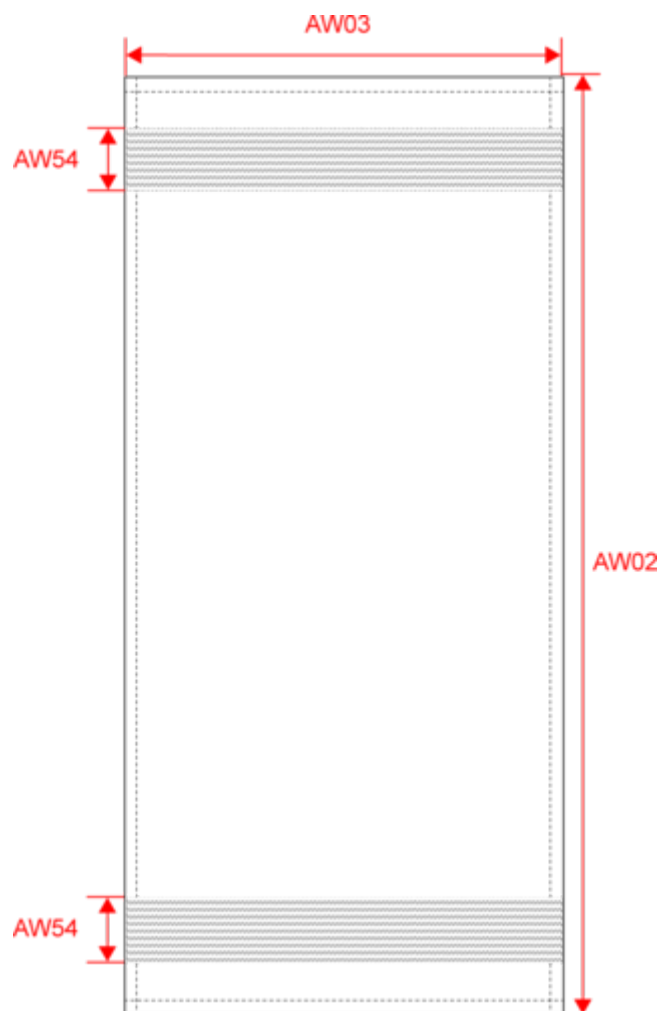

KARIBAN

K118

Drap de plage

- Confection 100% coton velours.
- Bandes unies de 5,5 cm aux extrémités pour faciliter la personnalisation.
- Matière douce et confortable.

100% coton velours. Bande unie blanche de 5,5 cm aux 2 extrémités.

Drap de plage

Dimensions (cm)

Mesures en cm	One Size
AW02 - Hauteur totale	160.00
AW03 - Largeur totale	100.00
AW54 - Hauteur liteau	5.25

KARIBAN

K118

Drap de plage

Informations Couleurs

Beige

RVB :
170,160,148
Pantone C :
7536C
Pantone TCX :
16-0806TCX

White

RVB :
236,236,252
Pantone C :
White
Pantone TCX :
11-0601TCX

Light Grey

RVB :
154,150,144
Pantone C :
402C
Pantone TCX :
16-4400TCX

White

RVB :
236,236,252
Pantone C :
White
Pantone TCX :
11-0601TCX

RVB :
236,236,252
Pantone C :
White
Pantone TCX :
11-0601TCX

Logistique

1

20

Sizes	Width (cm)	Height (cm)	Length (cm)	Net weight (kg)	Gross weight (kg)	Pieces/Box	Pieces/Bundle
One Size	40.00000	40.00000	60.00000	13.20000	14.60000	20	1