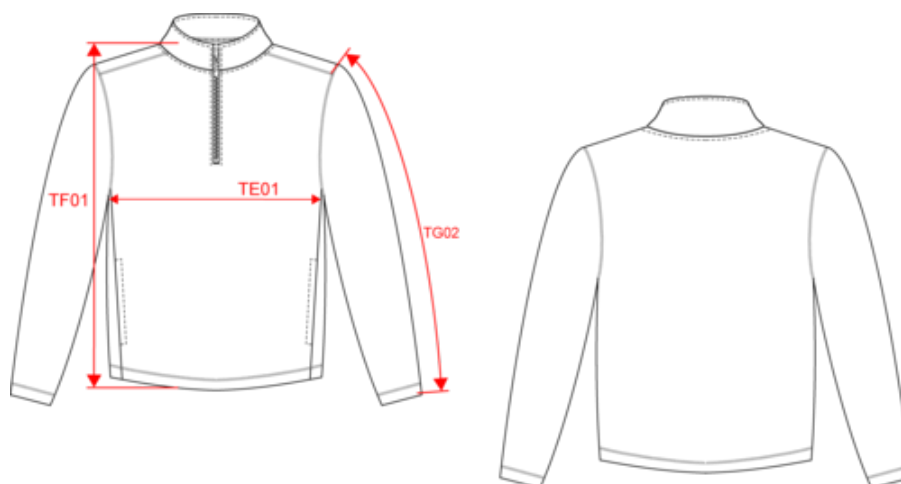

KARIBAN

K912

Enzo > Micropolaire col zippé homme

- Résistant et facile d'entretien.
- Epaisseur : Maintien de la chaleur.
- Traitement antiboulochage : maintien aspect lisse et doux dans le temps.

100% polyester micropolaire antiboulochage. Col zippé. 2 poches côtés.

CN - Chine
BD - Bangladesh

Code douanier

61103099

KARIBAN

K912

Enzo > Micropolaire col zippé homme

Dimensions (cm)

Mesures en cm	XS	S	M	L	XL	XXL	3XL	4XL	5XL
TE01 - 1/2 largeur poitrine à 1.5cm de l'emmanchure	50.00	53.00	56.00	59.00	62.00	65.00	68.00	71.00	74.00
TF01 - Hauteur totale de l'HSP	67.25	69.25	71.25	73.25	75.25	77.25	79.25	81.25	83.25
TG02 - Longueur manche longue	63.00	64.50	66.00	67.50	69.00	70.50	72.00	73.50	75.00