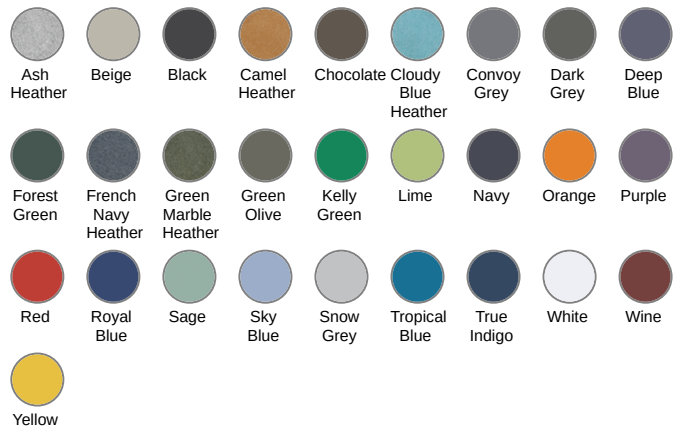

KARIBAN

K912

Enzo > Micropolaire col zippé homme

- Résistant et facile d'entretien.
- Epaisseur : Maintien de la chaleur.
- Traitement antiboulochage : maintien aspect lisse et doux dans le temps.

100% polyester micropolaire antiboulochage. Col zippé. 2 poches côtés.

XS S M L XL XXL 3XL 4XL 5XL 300 g/m²

Tableau équivalence des tailles par pays en dernière page.

Certifications

Informations Complémentaires

Logistique

1

10

Pays d'origine

CN - Chine
BD - Bangladesh

Code douanier

61103099