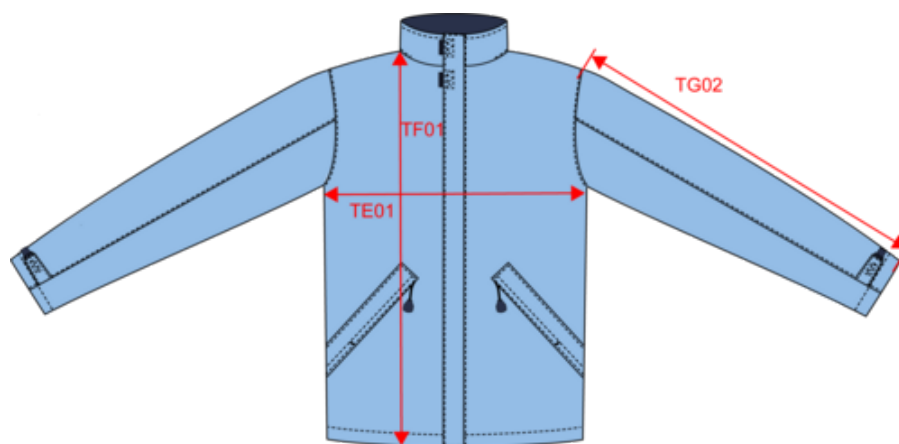

KARIBAN

K677

Parka doublure matelassée

- Tissu souple et résistant.
- Doublure matelassée pour un maintien de la chaleur et un confort optimal.
- Épaisse, fonctionnelle et confortable.

Extérieur : 100% polyester Oxford. Intérieur : polyester matelassé. Fermeture zippée avec patte auto-agrippante et pressions invisibles. 2 poches extérieures zippées. 2 poches intérieures dont 1 poche pour téléphone portable. Capuche dans le col. Col doublé polaire. Zip pour personnalisation.

Parka doublure matelassée

Dimensions (cm)

Mesures en cm	XS	S	M	L	XL	XXL	3XL	4XL
TE01 - 1/2 largeur poitrine à 1.5cm de l'emmanchure	57.00	60.00	63.00	66.00	69.00	72.00	75.00	78.00
TF01 - Hauteur totale de l'HSP	79.95	84.95	86.95	88.95	90.95	92.95	94.95	96.95
TG02 - Longueur manche longue	61.00	62.50	64.00	65.50	67.00	68.50	70.00	71.50