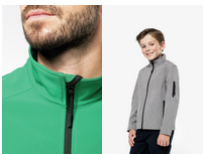

KARIBAN

K400

Veste softshell femme

- Softshell 3 couches pour une protection idéale.
- Membrane technique coupe-vent, respirante et imperméable.
- Offre un confort optimal grâce sa matière élastique.

95% polyester / 5% élasthanne. Tissu contrecollé 3 couches respirant 3000 g/m² /24 h et imperméable 8000 mm. Extérieur : 95% polyester / 5% élasthanne. Intermédiaire : membrane respirante. Couche intérieure : micropolaire. Coupe cintrée. Fermeture zippée. 2 poches zippées sur le devant et une poche zippée sur manche gauche.

S M L XL XXL 3XL 4XL 300 g/m²

Tableau équivalence des tailles par pays en dernière page.

Certifications

Informations Complémentaires

Logistique

Pays d'origine

CN - Chine
BD - Bangladesh

Code douanier

62024010

Existe aussi en version

K401

K402