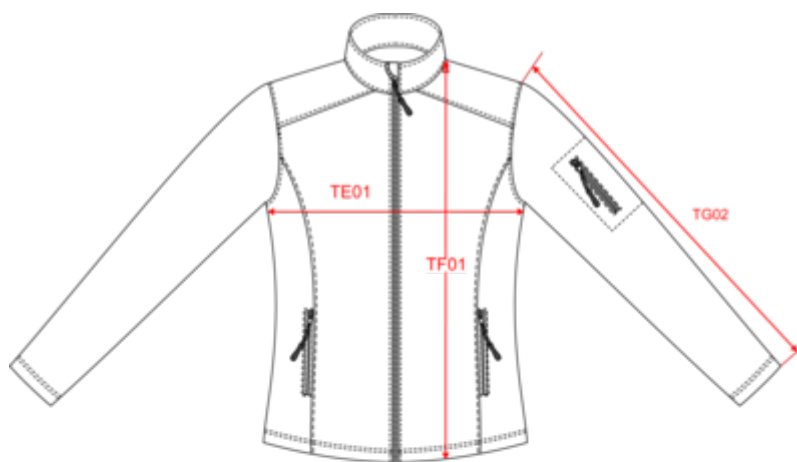

KARIBAN

K400

Veste softshell femme

- Softshell 3 couches pour une protection idéale.
- Membrane technique coupe-vent, respirante et imperméable.
- Offre un confort optimal grâce sa matière élastique.

95% polyester / 5% élasthanne. Tissu contrecollé 3 couches respirant 3000 g/m² /24 h et imperméable 8000 mm. Extérieur : 95% polyester / 5% élasthanne. Intermédiaire : membrane respirante. Couche intérieure : micropolaire. Coupe cintrée. Fermeture zippée. 2 poches zippées sur le devant et une poche zippée sur manche gauche.

62024010

Existe aussi en version

K401

K402

KARIBAN

K400

Veste softshell femme

Dimensions (cm)

Mesures en cm	S	M	L	XL	XXL	3XL	4XL
TE01 - 1/2 largeur poitrine à 1.5cm de l'emmanchure	47.00	50.00	53.00	56.00	59.00	62.00	65.00
TF01 - Hauteur totale de l'HSP	63.75	65.75	67.75	69.75	71.75	73.75	75.75
TG02 - Longueur manche longue	62.50	63.50	64.50	65.50	66.50	67.50	68.50