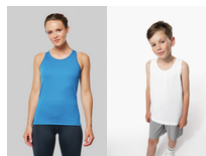

Existe aussi en version

PA442

PA440