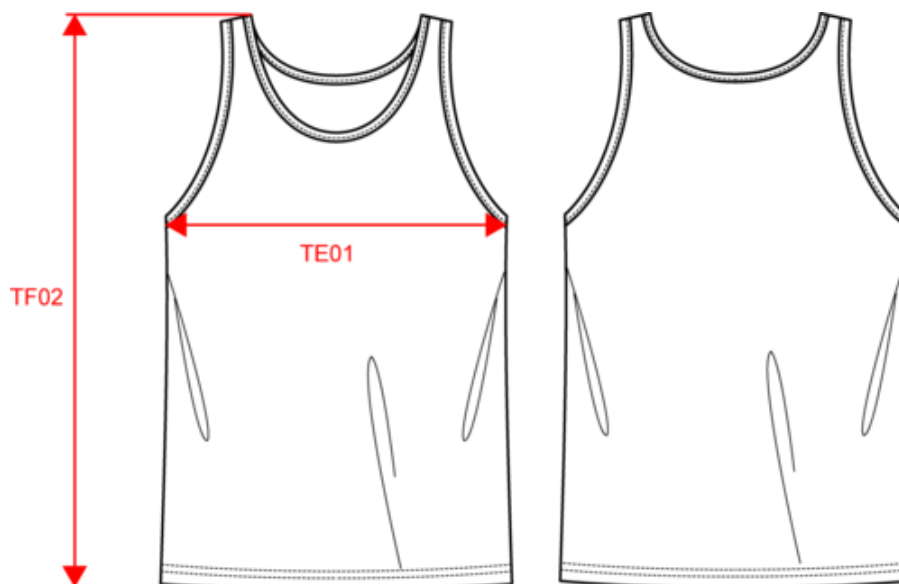

Existe aussi en version

PA442

PA440

Dimensions (cm)

Mesures en cm	XS	S	M	L	XL	XXL	3XL
TE01 - 1/2 largeur poitrine à 1.5cm de l'emmanchure	44.00	47.00	50.00	53.00	56.00	59.00	62.00
TF02 - Hauteur totale de l'HSP (colletage inclus)	68.00	70.00	72.00	74.00	76.00	78.00	80.00