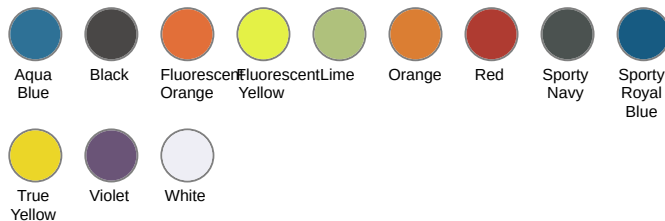

Existe aussi en version

PA442

PA440