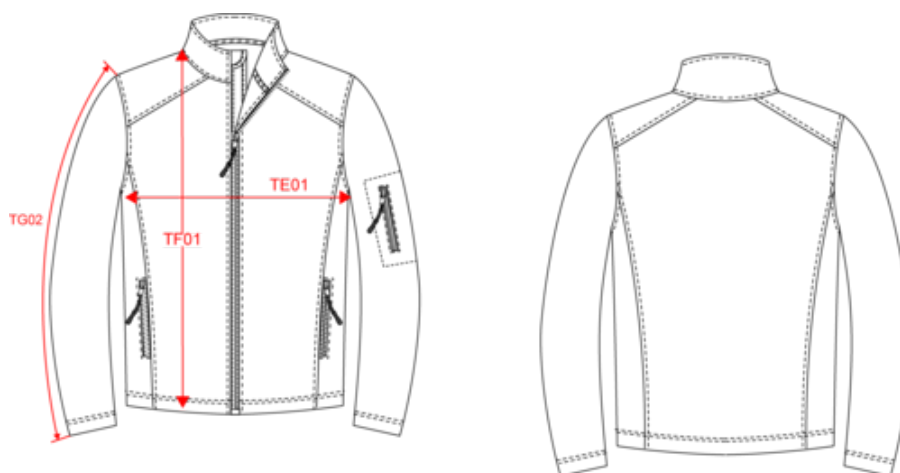

KARIBAN

K402

Veste softshell enfant

- Softshell 3 couches pour une protection idéale.
- Membrane technique coupe-vent, respirante et imperméable.
- Offre un confort optimal grâce sa matière élastique.

Tissu contrecollé 3 couches respirant 3000 g/m² / 24 h et imperméable 8000 mm. Extérieur : 95% polyester / 5% élasthanne. Intermédiaire : membrane respirante. Couche intérieure : micropolaire. Fermeture zippée. 2 poches zippées sur le devant et une poche zippée sur manche gauche.

Existe aussi en version

K400

K401

KARIBAN

K402

Veste softshell enfant

Dimensions (cm)

| Mesures en cm | 6/8 ans | 8/10 ans | 10/12 ans | 12/14 ans |
|---|---------|----------|-----------|-----------|
| TE01 - 1/2 largeur poitrine à 1.5cm de l'emmanchure | 40.00 | 43.00 | 46.00 | 49.00 |
| TF01 - Hauteur totale de l'HSP | 50.70 | 55.50 | 60.30 | 65.10 |
| TG02 - Longueur manche longue | 45.00 | 49.00 | 53.00 | 57.00 |