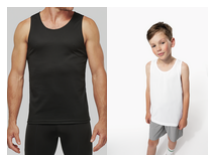

Existe aussi en version

PA441 PA440