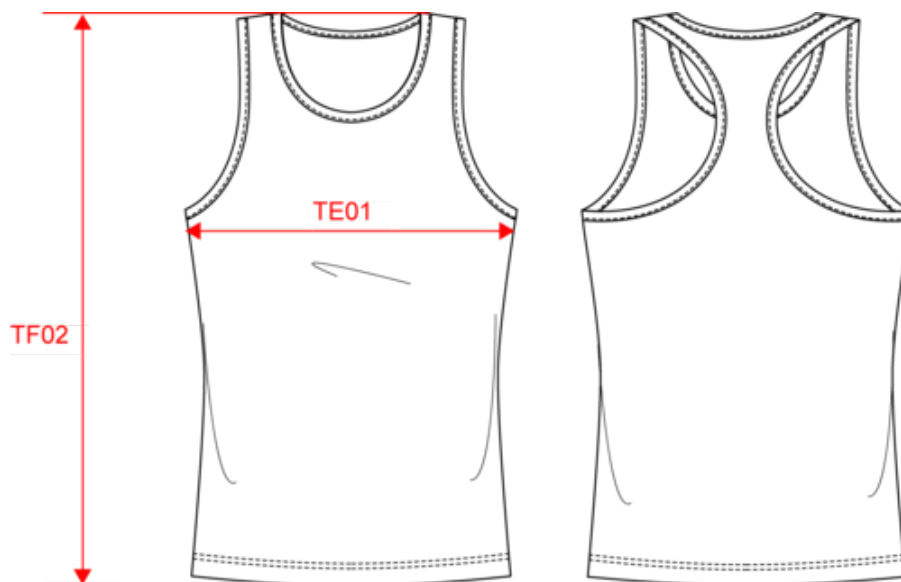

Existe aussi en version

PA441 PA440

PROACT.®

PA442

Débardeur de sport femme

Dimensions (cm)

Mesures en cm	XS	S	M	L	XL
TE01 - 1/2 largeur poitrine à 1.5cm de l'emmanchure	37.00	40.00	43.00	46.00	49.00
TF02 - Hauteur totale de l'HSP (colletage inclus)	61.25	63.25	65.25	67.25	69.25